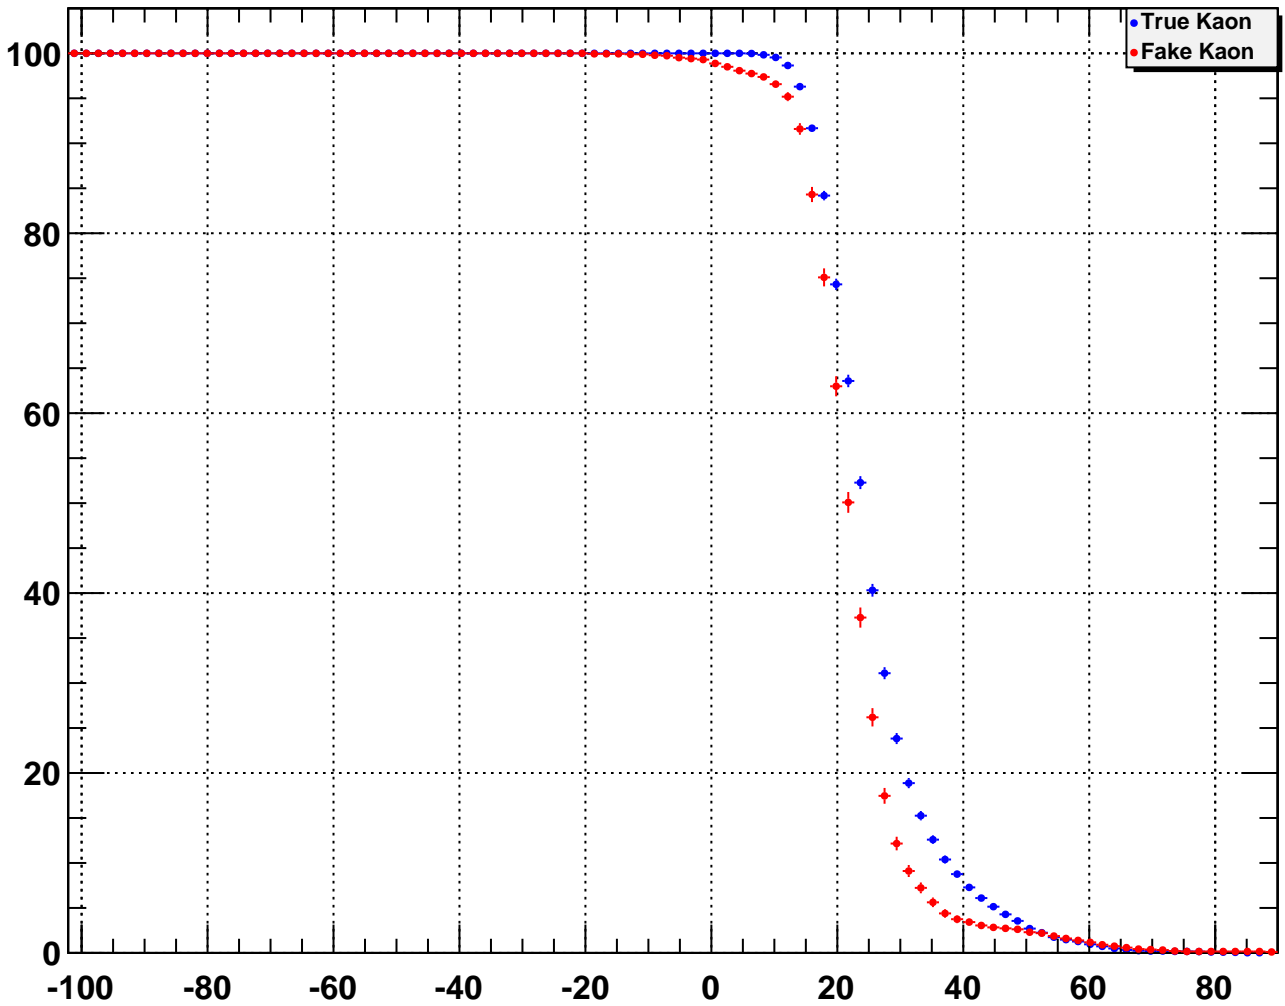

Efficiency / %

Upstream Kaon CombDLLk cut value

• True Kaon  
• Fake Kaon