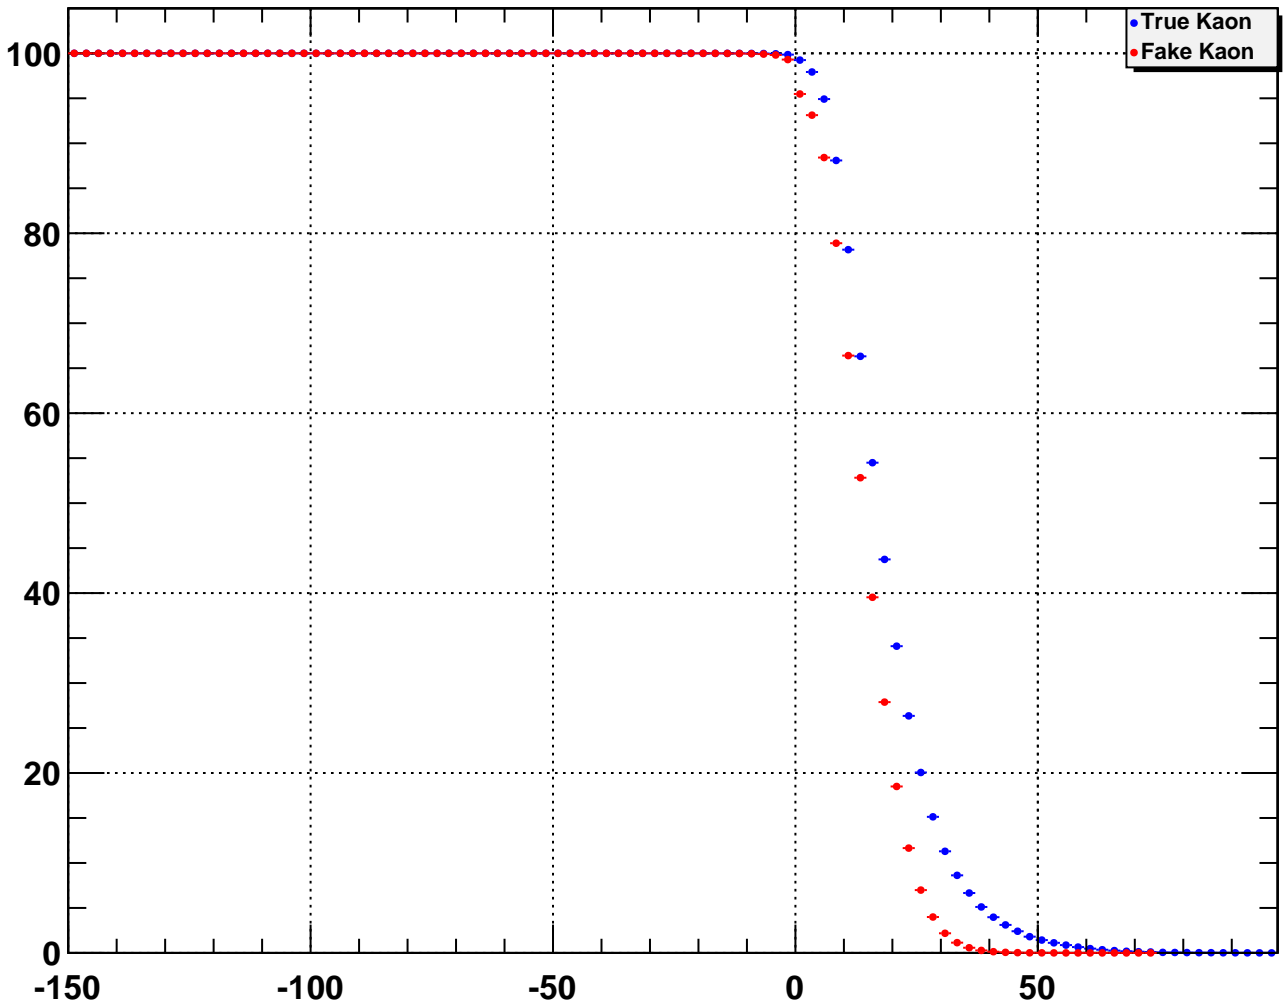

Efficiency / %

• True Kaon  
• Fake Kaon

Downstream Kaon CombDLLk cut value