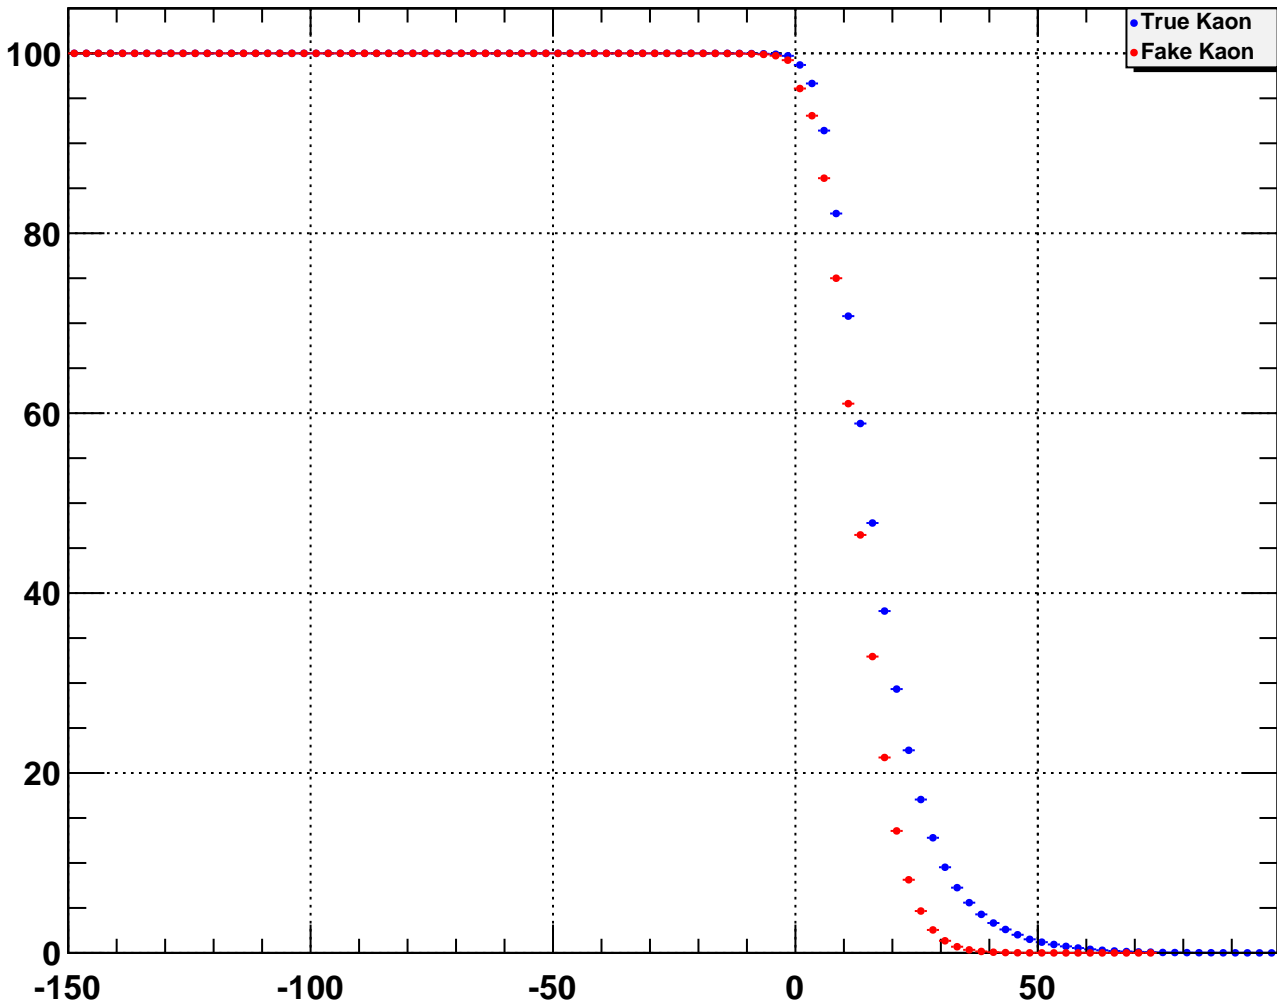

Efficiency / %

• True Kaon
• Fake Kaon

Downstream Kaon CombDLLk cut value