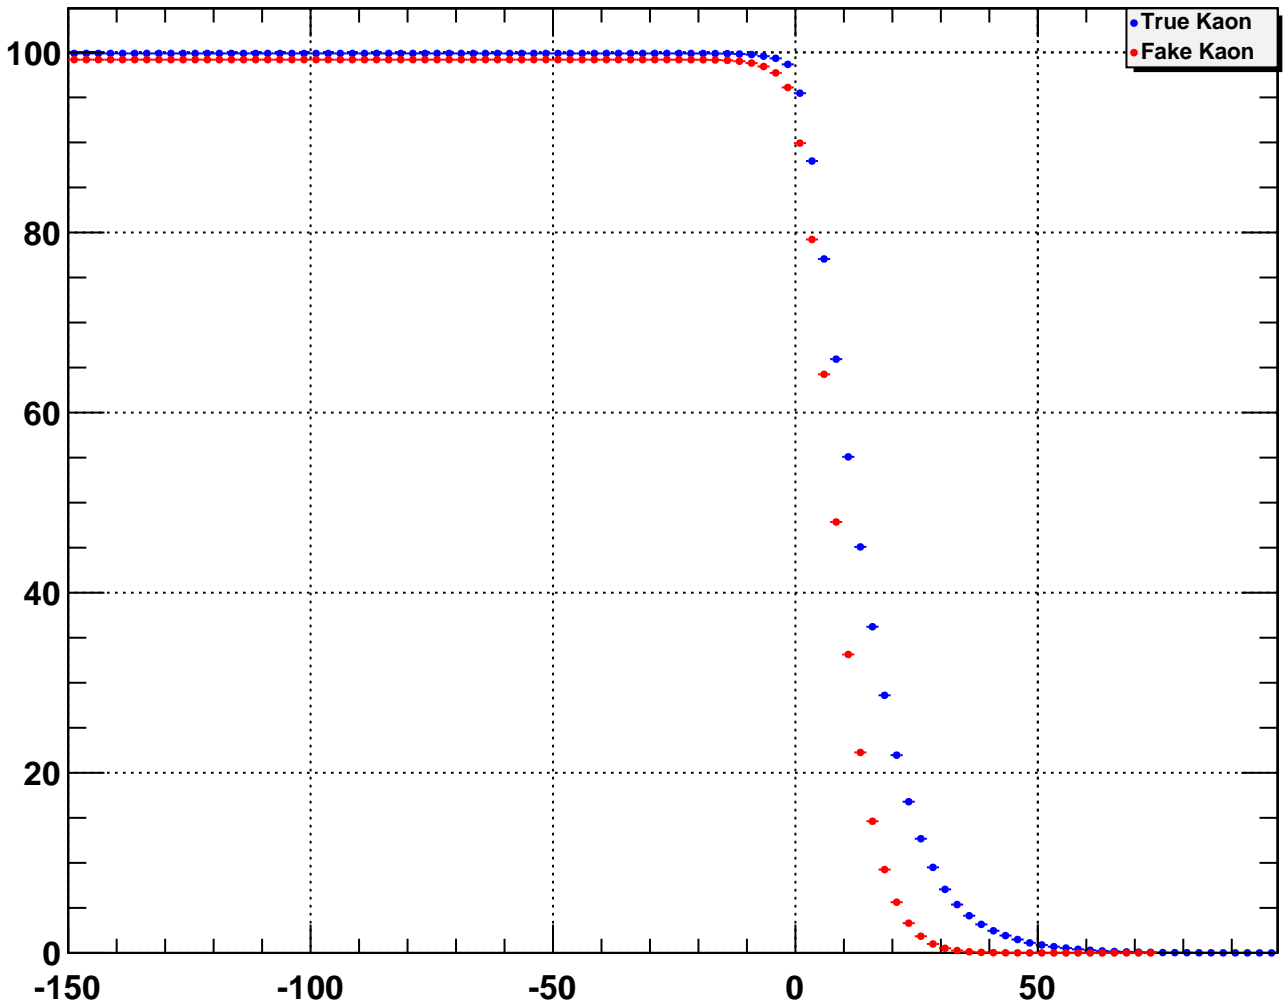

Efficiency / %

• True Kaon
• Fake Kaon

Downstream Kaon CombDLLk cut value