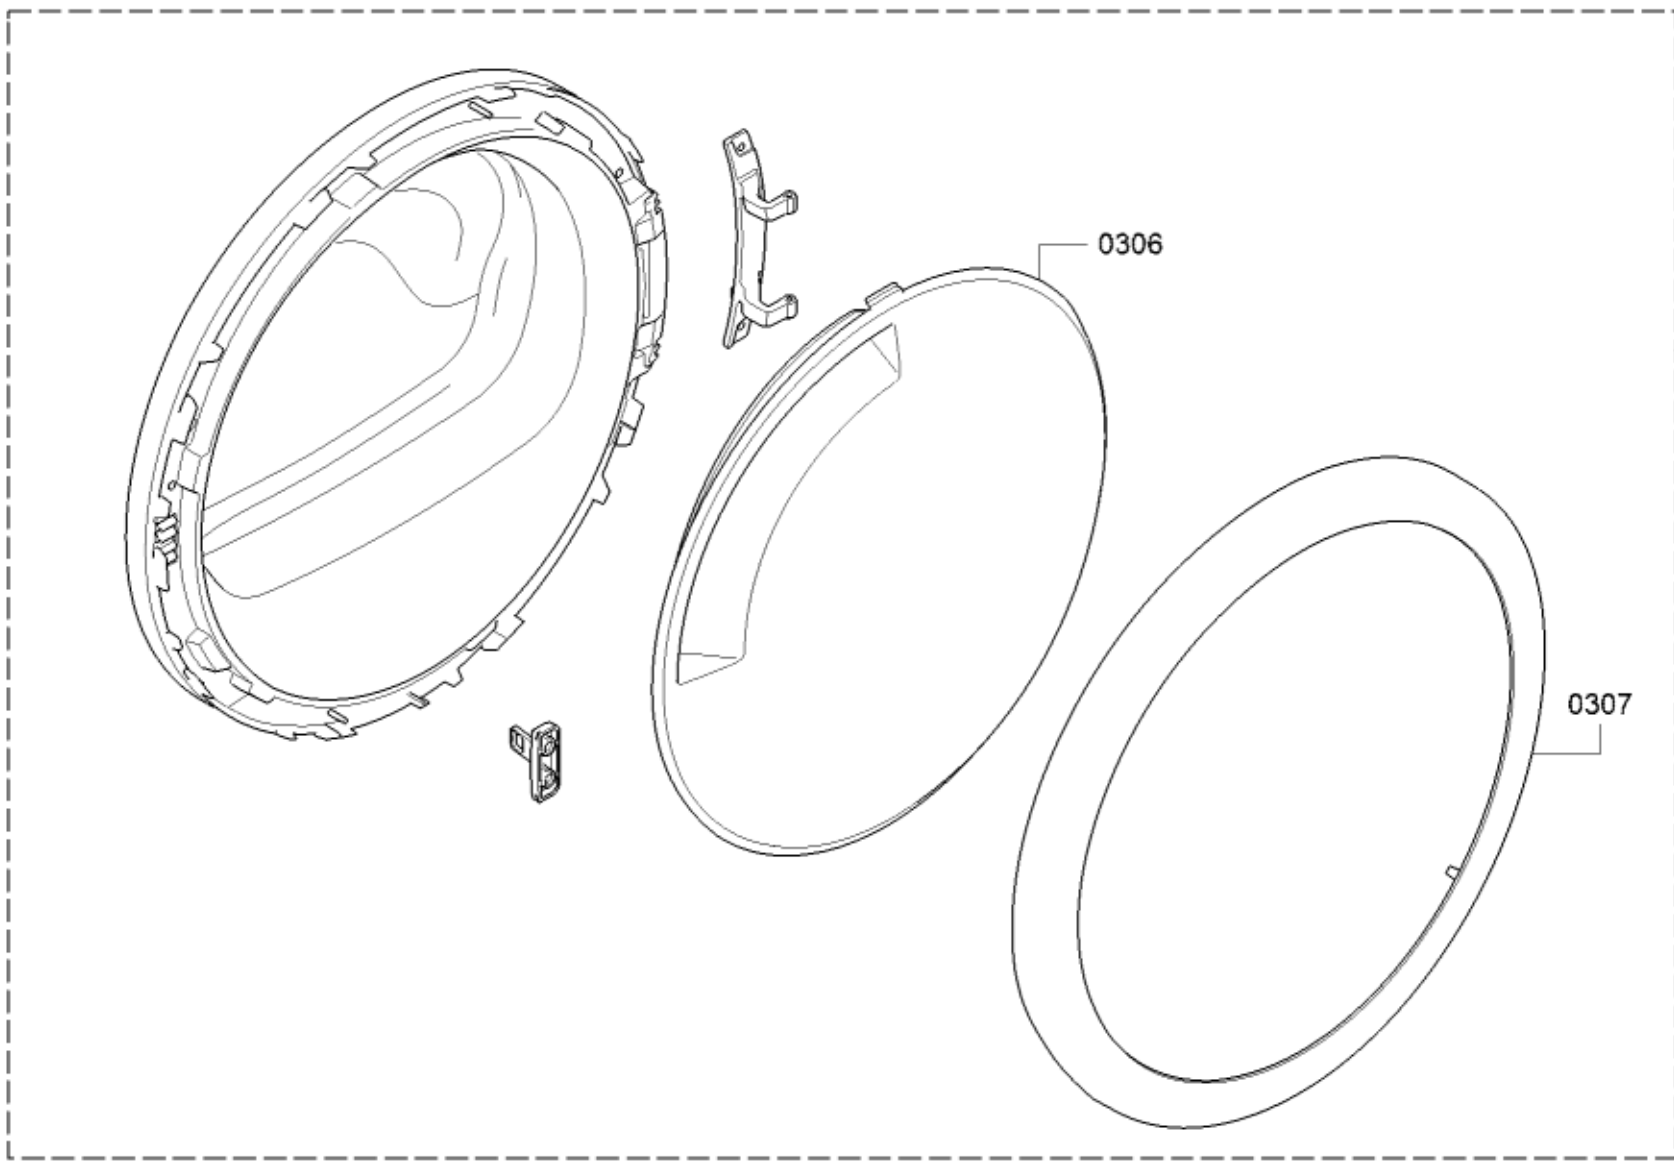

Position ID	Spare part no.	Replacement	Description
0401	00497211		Drive coupling
0402	00650499		Belt-drive
0403	00618931		Bearing
0404	00652500		Seal set - drum support
0405	00649045		Sealing
0407	00249014		Drum
0410	00643899	00652502	Taper

0306

0303

0307

Position ID	Spare part no.	Replacement	Description
0303	11037991		Window
0306	11004003		Glass cover
0307	11004045		Ring

Position ID	Spare part no.	Replacement	Description
0201	00711862		Panel side
0202	00711862		Panel side
0203	00776255		Front panel
0204	00681458		Hood
0205	00600146	00621457	Sealing
0206	00770553		Ventilation duct
0209	23001766		Case-rear part
0210	00613752		Seal
0211	00617720		Lamp
0212	00707166		Duct
0213	00749613		Duct
0214	00623797		Latch
0217	11018215		Electrode
0219	00716844		Bearing shield
0220	10000270		Switch-door
0221	00623802		Cover
0222	00656034		Sealing
0223	12023848		Filter-fluff
0227	10001811		Cover
0229	00552830		Unavailable as spare part
0230	00771777		Worktop
0231	00600427	00613598	Wheel
0232	11028667		Cover
0233	00707054		Insulating part
0234	12006976		Insulating part
0236	00635382		Insulating part
0237	11010142		Front rail

Position ID	Spare part no.	Replacement	Description
0101	12030844		Tray handle-dispenser
0102	00636740		Knob-programme
0103	12027244		LED-plate
0104	12030747		Display
0105	00639005		Capacitor-interference suppre.
0106	00644995		Power cord
0107	10014429		Panel-facia
0108	10019646		Power module programmed
0108	12029865		Power module not programmed
0110	10019645		Operating module programmed
0110	11033520		Operating module not programmed
0111	10010613		Frame
0112	11027356		Duct
0115	12004807		Holder
0116	12019807		Fan
0118	00635395		Capacitor-interference suppre.
0120	12029635	10016783	Connectivity module
0124	00636413		Knob-programme
0131	00636403		Frame
0133	10004889		Guide
0199	17000183		Corner nozzle