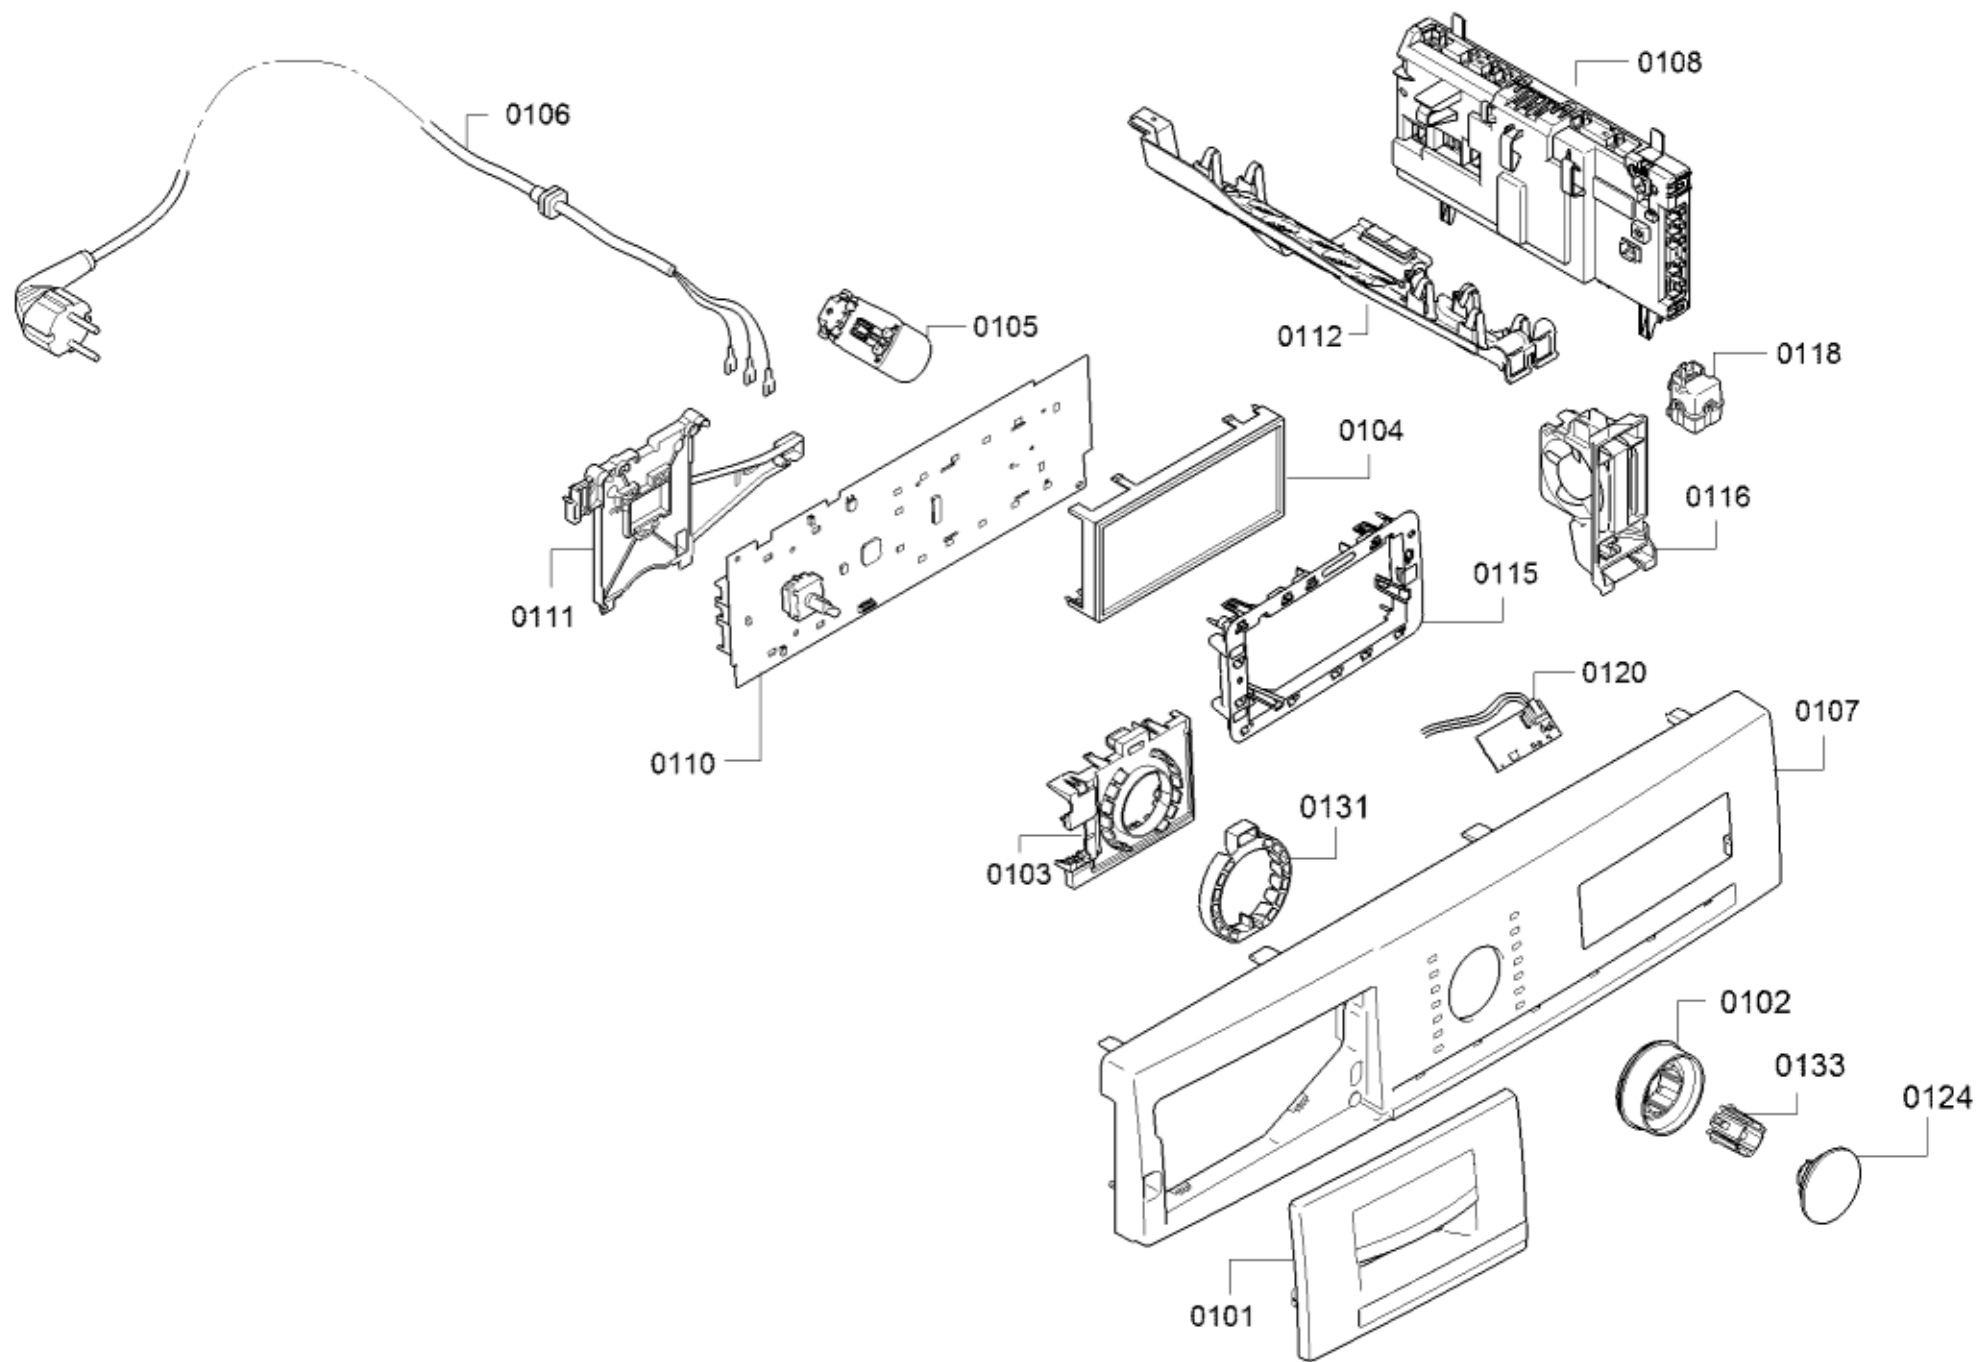

Position ID	Spare part no.	Replacement	Description
0401	00497211		Drive coupling
0402	00650499		Belt-drive
0403	00618931		Bearing
0404	00652500		Seal set - drum support
0405	00649045		Sealing
0407	00249014		Drum
0410	00643899	00652502	Taper

0240

10004767

10016194

Door hinge

Position ID	Spare part no.	Replacement	Description
0601	10000513		Cable harness
0602	10000512		Cable harness
0603	10000488		Cable harness
0604	10000490		Cable harness
0605	10000491		Cable harness
0606	10000489		Cable harness
0607	10000493		Cable harness
0608	10000511		Cable harness
0609	10000509		Cable harness
0610	10000514		Cable harness
0612	10000487		Cable harness
0616	10012831		Cable harness
0617	10002856		Cable harness
0618	00635475		Cable harness
0620	00636508		Cable harness

Position ID	Spare part no.	Replacement	Description
0101	12030844		Tray handle-dispenser
0102	00636740		Knob-programme
0103	12027244		LED-plate
0104	12030747		Display
0105	00639005		Capacitor-interference suppre.
0106	00644995		Power cord
0107	10014429		Panel-facia
0108	10019646		Power module programmed
0108	12029865		Power module not programmed
0110	10019645		Operating module programmed
0110	11033520		Operating module not programmed
0111	10010613		Frame
0112	11027356		Duct
0115	12004807		Holder
0116	12019807		Fan
0118	00635395		Capacitor-interference suppre.
0120	12029635	10016783	Connectivity module
0124	00636413		Knob-programme
0131	00636403		Frame
0133	10004889		Guide
0199	17000183		Corner nozzle