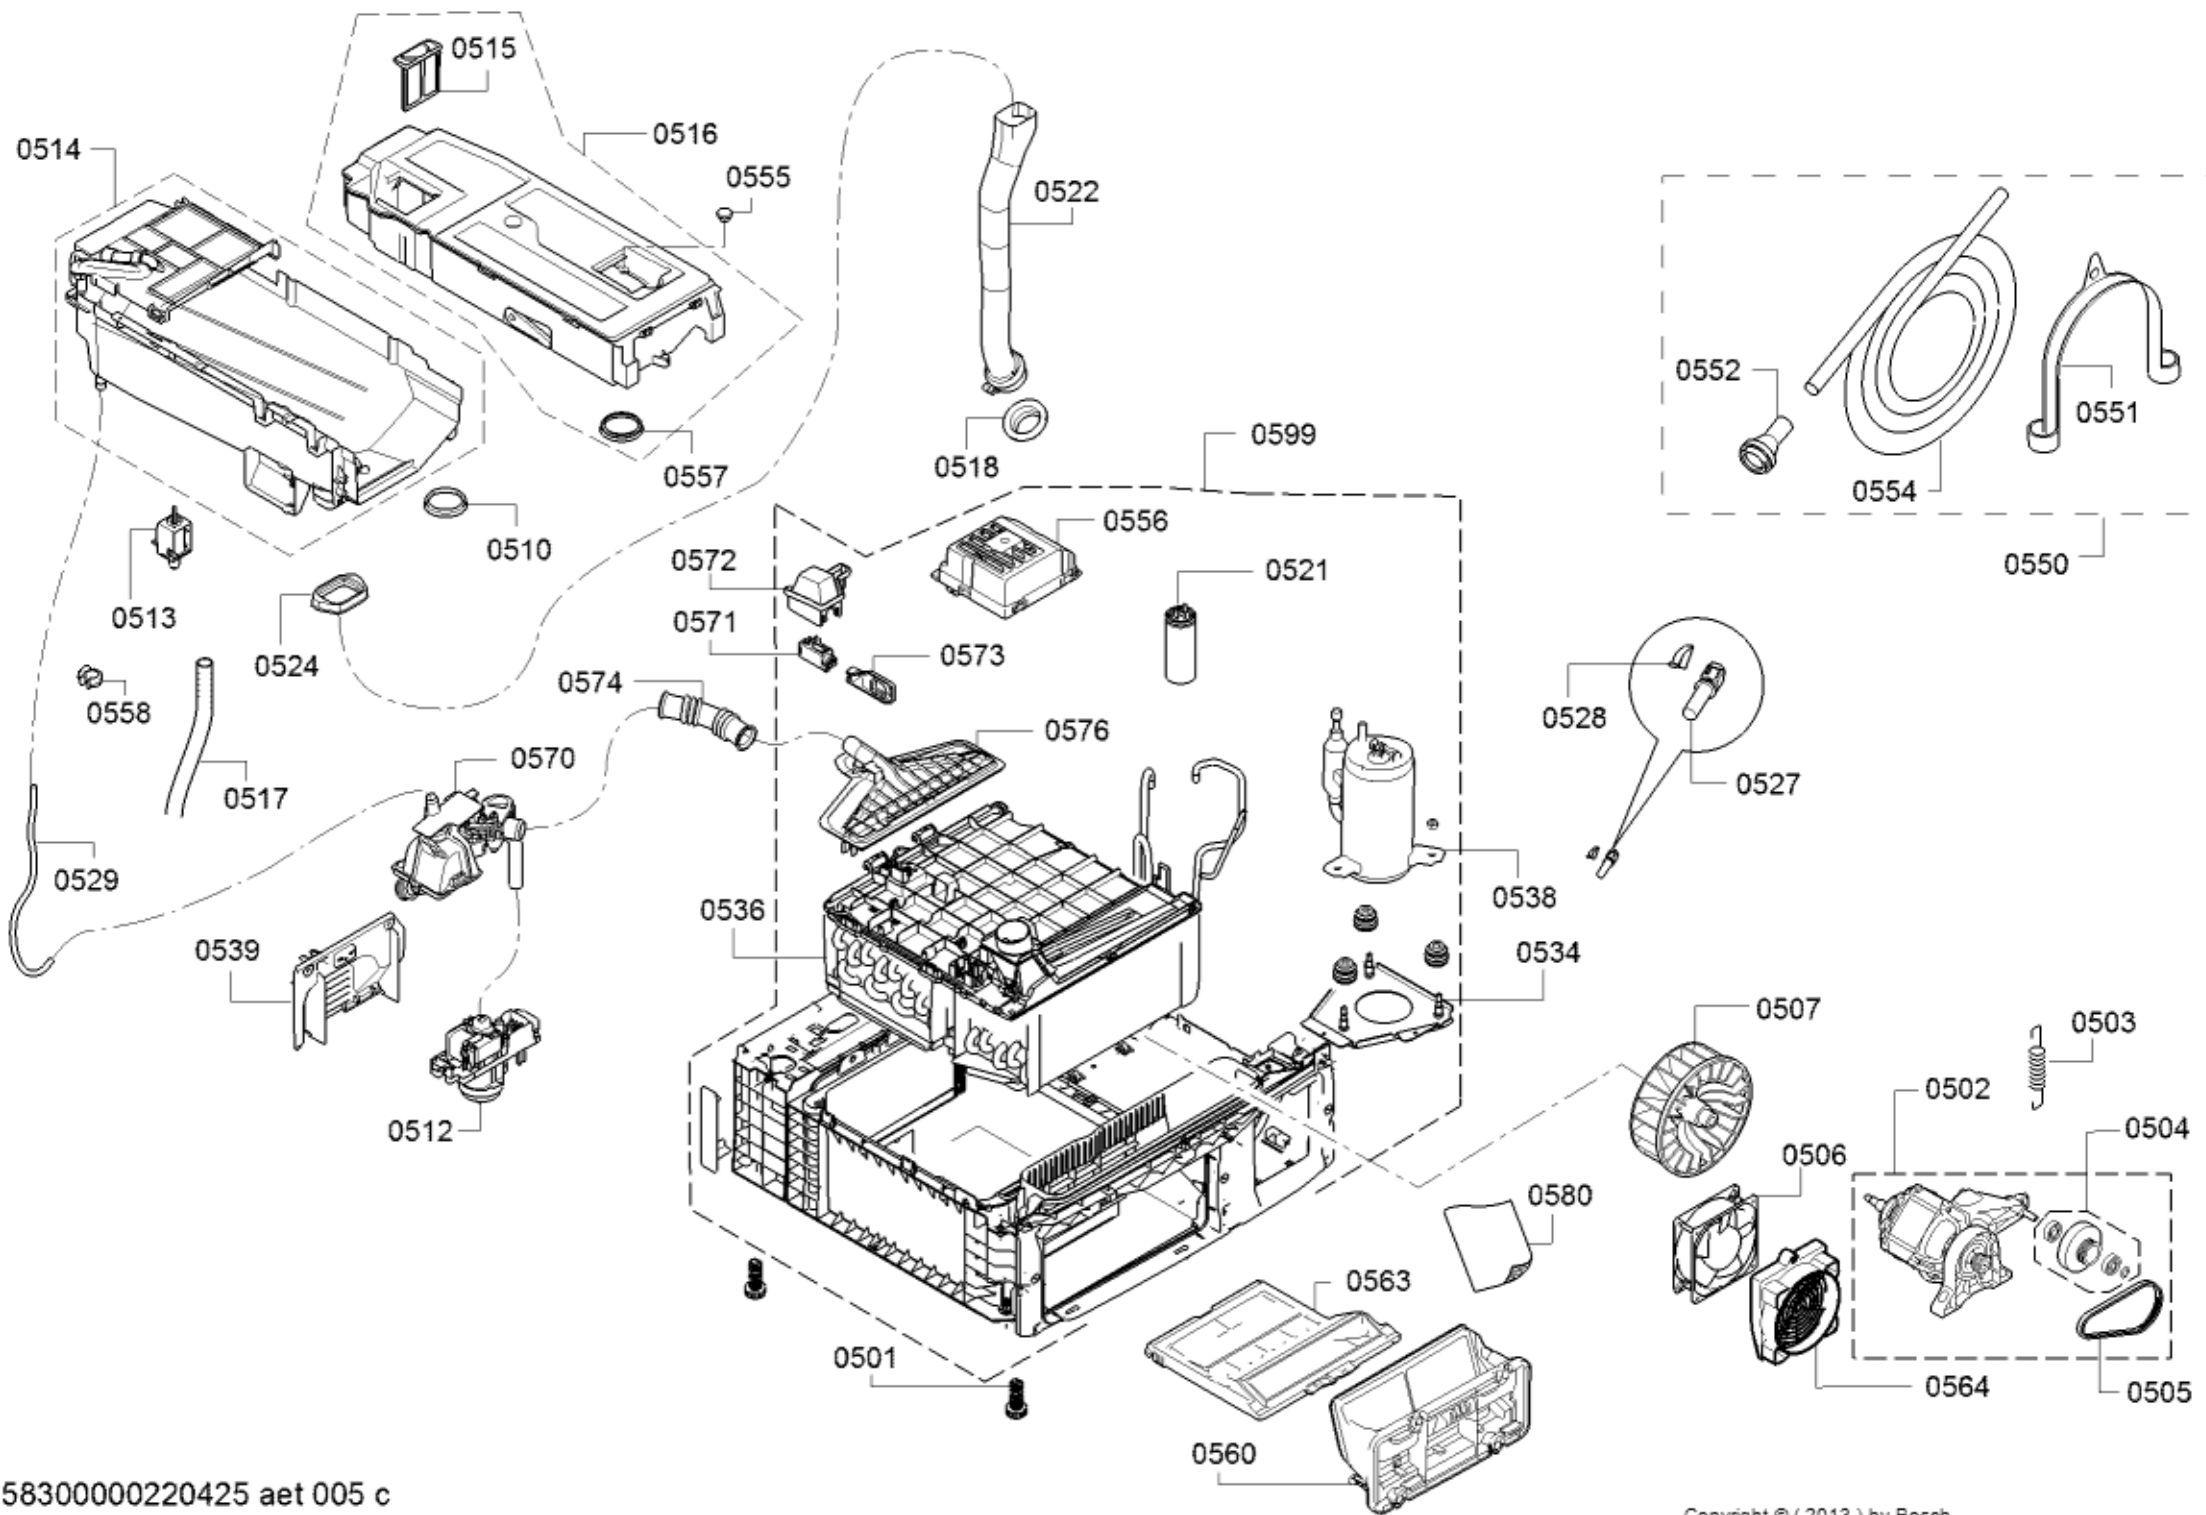

Position ID	Spare part no.	Replacement	Description
0401	00497211		Drive coupling
0402	00650499		Belt-drive
0403	00618931		Bearing
0404	00652500		Seal set - drum support
0405	00649045		Sealing
0407	00249014		Drum
0410	00643899	00652502	Taper

0240

10004767

10016194

Door hinge

Position ID	Spare part no.	Replacement	Description
0601	10000513		Cable harness
0602	10000512		Cable harness
0603	10000488		Cable harness
0604	10000490		Cable harness
0605	10000491		Cable harness
0606	10000489		Cable harness
0607	10000493		Cable harness
0608	10000511		Cable harness
0609	10000509		Cable harness
0610	10000514		Cable harness
0612	10000487		Cable harness
0616	10012831		Cable harness
0617	10002856		Cable harness
0618	00635475		Cable harness
0620	00636508		Cable harness

Position ID	Spare part no.	Replacement	Description
0101	12030844		Tray handle-dispenser
0102	00636740		Knob-programme
0103	12027244		LED-plate
0104	12030747		Display
0105	00639005		Capacitor-interference suppre.
0106	00644995		Power cord
0107	10014429		Panel-facia
0108	10019646		Power module programmed
0108	12029865		Power module not programmed
0110	10019645		Operating module programmed
0110	11033520		Operating module not programmed
0111	10010613		Frame
0112	11027356		Duct
0115	12004807		Holder
0116	12019807		Fan
0118	00635395		Capacitor-interference suppre.
0120	12029635	10016783	Connectivity module
0124	00636413		Knob-programme
0131	00636403		Frame
0133	10004889		Guide
0199	17000183		Corner nozzle