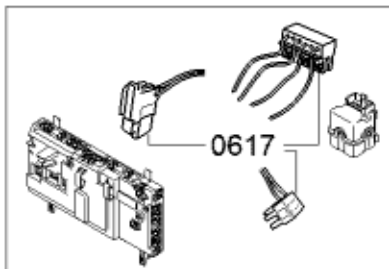

Position ID	Spare part no.	Replacement	Description
0401	00497211		Drive coupling
0402	00650499		Belt-drive
0403	00618931		Bearing
0404	00652500		Seal set - drum support
0405	00649045		Sealing
0407	00249014		Drum
0410	00643899	00652502	Taper

0306

0303

0307

Position ID	Spare part no.	Replacement	Description
0303	11037991		Window
0306	11004003		Glass cover
0307	11004045		Ring

Position ID	Spare part no.	Replacement	Description
0201	00711862		Panel side
0202	00711862		Panel side
0203	00776255		Front panel
0204	00681458		Hood
0205	00600146	00621457	Sealing
0206	00770553		Ventilation duct
0209	23001766		Case-rear part
0210	00613752		Seal
0211	00617720		Lamp
0212	00707166		Duct
0213	00749613		Duct
0214	00623797		Latch
0217	11018215		Electrode
0219	00716844		Bearing shield
0220	10000270		Switch-door
0221	00623802		Cover
0222	00656034		Sealing
0223	12023848		Filter-fluff
0227	10001811		Cover
0229	00552830		Unavailable as spare part
0230	00771777		Worktop
0231	00600427	00613598	Wheel
0232	11028667		Cover
0233	00707054		Insulating part
0234	12006976		Insulating part
0236	00635382		Insulating part
0237	11010142		Front rail

0240

10004767

10016194

Door hinge

Position ID	Spare part no.	Replacement	Description
0601	10000513		Cable harness
0602	10000512		Cable harness
0603	10000488		Cable harness
0604	10000490		Cable harness
0605	10000491		Cable harness
0606	10000489		Cable harness
0607	10000493		Cable harness
0608	10000511		Cable harness
0609	10000509		Cable harness
0610	10000514		Cable harness
0612	10000487		Cable harness
0616	10012831		Cable harness
0617	10002856		Cable harness
0618	00635475		Cable harness
0620	00636508		Cable harness