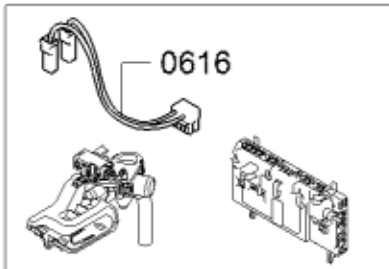

Position ID	Spare part no.	Replacement	Description
0401	00497211		Drive coupling
0402	00650499		Belt-drive
0403	00618931		Bearing
0404	00652500		Seal set - drum support
0405	00649045		Sealing
0407	00249014		Drum
0410	00643899	00652502	Taper

0306

0303

0307

Position ID	Spare part no.	Replacement	Description
0303	11037991		Window
0306	11004003		Glass cover
0307	11004045		Ring

Position ID	Spare part no.	Replacement	Description
0201	00711862		Panel side
0202	00711862		Panel side
0203	00776255		Front panel
0204	00681458		Hood
0205	00600146	00621457	Sealing
0206	00770553		Ventilation duct
0209	23001766		Case-rear part
0210	00613752		Seal
0211	00617720		Lamp
0212	00707166		Duct
0213	00749613		Duct
0214	00623797		Latch
0217	11018215		Electrode
0219	00716844		Bearing shield
0220	10000270		Switch-door
0221	00623802		Cover
0222	00656034		Sealing
0223	12023848		Filter-fluff
0227	10001811		Cover
0229	00552830		Unavailable as spare part
0230	00771777		Worktop
0231	00600427	00613598	Wheel
0232	11028667		Cover
0233	00707054		Insulating part
0234	12006976		Insulating part
0236	00635382		Insulating part
0237	11010142		Front rail

0240

10004767

10016194

Door hinge

Position ID	Spare part no.	Replacement	Description
0601	10000513		Cable harness
0602	10000512		Cable harness
0603	10000488		Cable harness
0604	10000490		Cable harness
0605	10000491		Cable harness
0606	10000489		Cable harness
0607	10000493		Cable harness
0608	10000511		Cable harness
0609	10000509		Cable harness
0610	10000514		Cable harness
0612	10000487		Cable harness
0616	10012831		Cable harness
0617	10002856		Cable harness
0618	00635475		Cable harness
0620	00636508		Cable harness