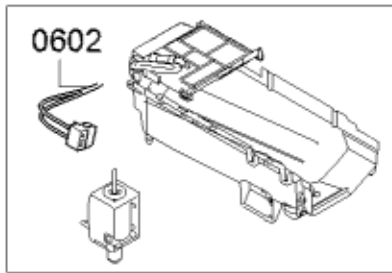

Position ID	Spare part no.	Replacement	Description
0401	00497211		Drive coupling
0402	00650499		Belt-drive
0403	00618931		Bearing
0404	00652500		Seal set - drum support
0405	00649045		Sealing
0407	00249014		Drum
0410	00643899	00652502	Taper

0306

0303

0307

Position ID	Spare part no.	Replacement	Description
0303	11037991		Window
0306	11004003		Glass cover
0307	11004045		Ring

Position ID	Spare part no.	Replacement	Description
0201	00711862		Panel side
0202	00711862		Panel side
0203	00776255		Front panel
0204	00681458		Hood
0205	00600146	00621457	Sealing
0206	00770553		Ventilation duct
0209	23001766		Case-rear part
0210	00613752		Seal
0211	00617720		Lamp
0212	00707166		Duct
0213	00749613		Duct
0214	00623797		Latch
0217	11018215		Electrode
0219	00716844		Bearing shield
0220	10000270		Switch-door
0221	00623802		Cover
0222	00656034		Sealing
0223	12023848		Filter-fluff
0227	10001811		Cover
0229	00552830		Unavailable as spare part
0230	00771777		Worktop
0231	00600427	00613598	Wheel
0232	11028667		Cover
0233	00707054		Insulating part
0234	12006976		Insulating part
0236	00635382		Insulating part
0237	11010142		Front rail

0240

10004767

10016194

Door hinge

Position ID	Spare part no.	Replacement	Description
0601	10000513		Cable harness
0602	10000512		Cable harness
0603	10000488		Cable harness
0604	10000490		Cable harness
0605	10000491		Cable harness
0606	10000489		Cable harness
0607	10000493		Cable harness
0608	10000511		Cable harness
0609	10000509		Cable harness
0610	10000514		Cable harness
0612	10000487		Cable harness
0616	10012831		Cable harness
0617	10002856		Cable harness
0618	00635475		Cable harness
0620	00636508		Cable harness