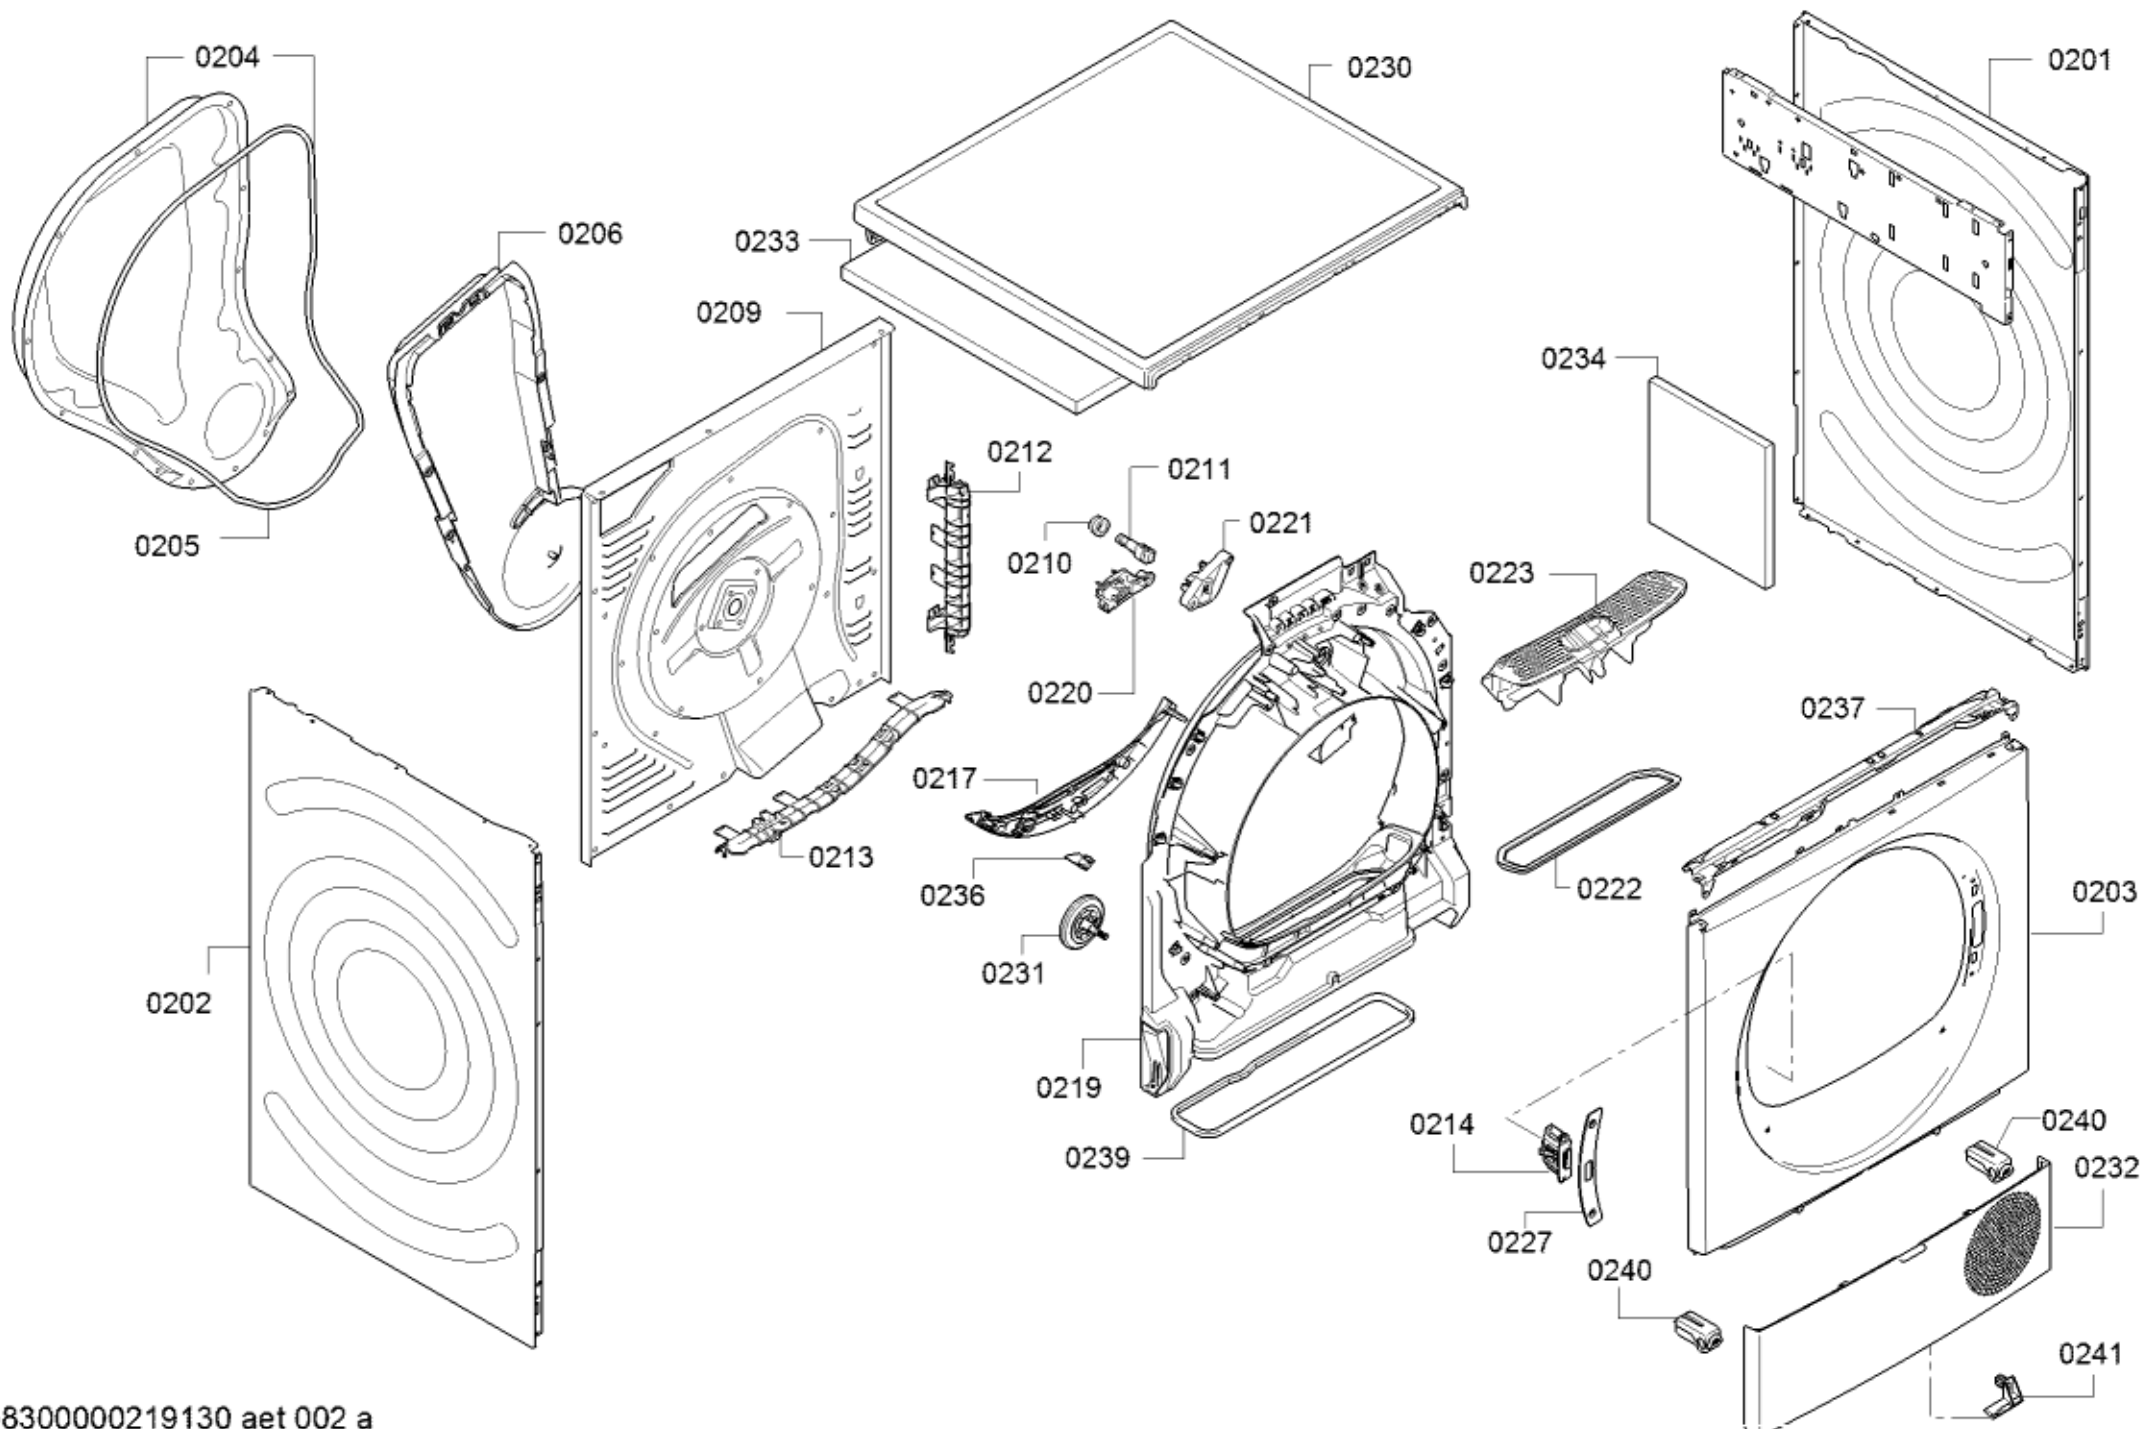

Position ID	Spare part no.	Replacement	Description
0401	00497211		Drive coupling
0402	00650499		Belt-drive
0403	00618931		Bearing
0404	00652500		Seal set - drum support
0405	00649045		Sealing
0407	00249014		Drum
0410	00643899	00652502	Taper

0306

0303

0307

Position ID	Spare part no.	Replacement	Description
0303	11037991		Window
0306	11004003		Glass cover
0307	11004045		Ring

Position ID	Spare part no.	Replacement	Description
0201	00711862		Panel side
0202	00711862		Panel side
0203	00776255		Front panel
0204	00681458		Hood
0205	00600146	00621457	Sealing
0206	00770553		Ventilation duct
0209	23001766		Case-rear part
0210	00613752		Seal
0211	00617720		Lamp
0212	00707166		Duct
0213	00749613		Duct
0214	00623797		Latch
0217	11018215		Electrode
0219	00716844		Bearing shield
0220	10000270		Switch-door
0221	00623802		Cover
0222	00656034		Sealing
0223	12023848		Filter-fluff
0227	10001811		Cover
0229	00552830		Unavailable as spare part
0230	00771777		Worktop
0231	00600427	00613598	Wheel
0232	11028667		Cover
0233	00707054		Insulating part
0234	12006976		Insulating part
0236	00635382		Insulating part
0237	11010142		Front rail

Position ID	Spare part no.	Replacement	Description
0101	12030844		Tray handle-dispenser
0102	00636740		Knob-programme
0103	12027244		LED-plate
0104	12030747		Display
0105	00639005		Capacitor-interference suppre.
0106	00644995		Power cord
0107	10014429		Panel-facia
0108	10019646		Power module programmed
0108	12029865		Power module not programmed
0110	10019645		Operating module programmed
0110	11033520		Operating module not programmed
0111	10010613		Frame
0112	11027356		Duct
0115	12004807		Holder
0116	12019807		Fan
0118	00635395		Capacitor-interference suppre.
0120	12029635	10016783	Connectivity module
0124	00636413		Knob-programme
0131	00636403		Frame
0133	10004889		Guide
0199	17000183		Corner nozzle