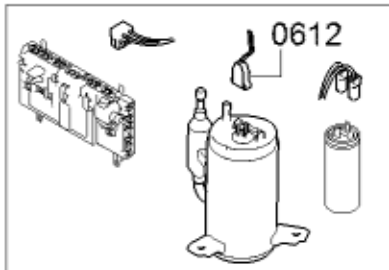

Position ID	Spare part no.	Replacement	Description
0401	00497211		Drive coupling
0402	00650499		Belt-drive
0403	00618931		Bearing
0404	00652500		Seal set - drum support
0405	00649045		Sealing
0407	00249014		Drum
0410	00643899	00652502	Taper

0306

0303

0307

Position ID	Spare part no.	Replacement	Description
0303	11037991		Window
0306	11004003		Glass cover
0307	11004045		Ring

Position ID	Spare part no.	Replacement	Description
0201	00711862		Panel side
0202	00711862		Panel side
0203	00776255		Front panel
0204	00681458		Hood
0205	00600146	00621457	Sealing
0206	00770553		Ventilation duct
0209	23001766		Case-rear part
0210	00613752		Seal
0211	00617720		Lamp
0212	00707166		Duct
0213	00749613		Duct
0214	00623797		Latch
0217	11018215		Electrode
0219	00716844		Bearing shield
0220	10000270		Switch-door
0221	00623802		Cover
0222	00656034		Sealing
0223	12023848		Filter-fluff
0227	10001811		Cover
0229	00552830		Unavailable as spare part
0230	00771777		Worktop
0231	00600427	00613598	Wheel
0232	11028667		Cover
0233	00707054		Insulating part
0234	12006976		Insulating part
0236	00635382		Insulating part
0237	11010142		Front rail

0240

10004767

10016194

Door hinge

Position ID	Spare part no.	Replacement	Description
0601	10000513		Cable harness
0602	10000512		Cable harness
0603	10000488		Cable harness
0604	10000490		Cable harness
0605	10000491		Cable harness
0606	10000489		Cable harness
0607	10000493		Cable harness
0608	10000511		Cable harness
0609	10000509		Cable harness
0610	10000514		Cable harness
0612	10000487		Cable harness
0616	10012831		Cable harness
0617	10002856		Cable harness
0618	00635475		Cable harness
0620	00636508		Cable harness