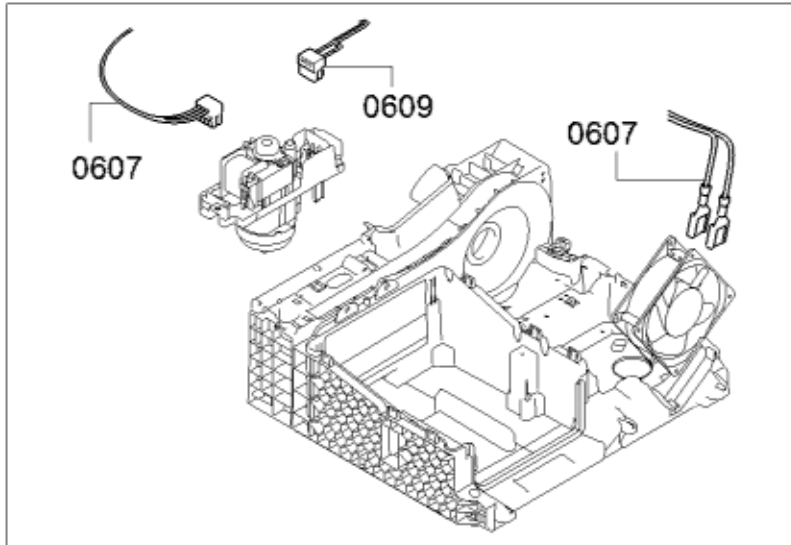

Position ID	Spare part no.	Replacement	Description
0401	00497211		Drive coupling
0402	00650499		Belt-drive
0403	00618931		Bearing
0404	00652500		Seal set - drum support
0405	00649045		Sealing
0407	00249014		Drum
0410	00643899	00652502	Taper

0306

0303

0307

Position ID	Spare part no.	Replacement	Description
0303	11037991		Window
0306	11004003		Glass cover
0307	11004045		Ring

Position ID	Spare part no.	Replacement	Description
0201	00711862		Panel side
0202	00711862		Panel side
0203	00776255		Front panel
0204	00681458		Hood
0205	00600146	00621457	Sealing
0206	00770553		Ventilation duct
0209	23001766		Case-rear part
0210	00613752		Seal
0211	00617720		Lamp
0212	00707166		Duct
0213	00749613		Duct
0214	00623797		Latch
0217	11018215		Electrode
0219	00716844		Bearing shield
0220	10000270		Switch-door
0221	00623802		Cover
0222	00656034		Sealing
0223	12023848		Filter-fluff
0227	10001811		Cover
0229	00552830		Unavailable as spare part
0230	00771777		Worktop
0231	00600427	00613598	Wheel
0232	11028667		Cover
0233	00707054		Insulating part
0234	12006976		Insulating part
0236	00635382		Insulating part
0237	11010142		Front rail

0240

10004767

10016194

Door hinge

Position ID	Spare part no.	Replacement	Description
0601	10000513		Cable harness
0602	10000512		Cable harness
0603	10000488		Cable harness
0604	10000490		Cable harness
0605	10000491		Cable harness
0606	10000489		Cable harness
0607	10000493		Cable harness
0608	10000511		Cable harness
0609	10000509		Cable harness
0610	10000514		Cable harness
0612	10000487		Cable harness
0616	10012831		Cable harness
0617	10002856		Cable harness
0618	00635475		Cable harness
0620	00636508		Cable harness