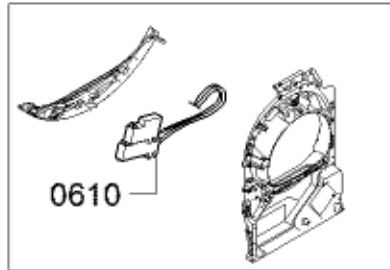

Position ID	Spare part no.	Replacement	Description
0401	00497211		Drive coupling
0402	00650499		Belt-drive
0403	00618931		Bearing
0404	00652500		Seal set - drum support
0405	00649045		Sealing
0407	00249014		Drum
0410	00643899	00652502	Taper

0306

0303

0307

Position ID	Spare part no.	Replacement	Description
0303	11037991		Window
0306	11004003		Glass cover
0307	11004045		Ring

Position ID	Spare part no.	Replacement	Description
0201	00711862		Panel side
0202	00711862		Panel side
0203	00776255		Front panel
0204	00681458		Hood
0205	00600146	00621457	Sealing
0206	00770553		Ventilation duct
0209	23001766		Case-rear part
0210	00613752		Seal
0211	00617720		Lamp
0212	00707166		Duct
0213	00749613		Duct
0214	00623797		Latch
0217	11018215		Electrode
0219	00716844		Bearing shield
0220	10000270		Switch-door
0221	00623802		Cover
0222	00656034		Sealing
0223	12023848		Filter-fluff
0227	10001811		Cover
0229	00552830		Unavailable as spare part
0230	00771777		Worktop
0231	00600427	00613598	Wheel
0232	11028667		Cover
0233	00707054		Insulating part
0234	12006976		Insulating part
0236	00635382		Insulating part
0237	11010142		Front rail

0240

10004767

10016194

Door hinge

Position ID	Spare part no.	Replacement	Description
0601	10000513		Cable harness
0602	10000512		Cable harness
0603	10000488		Cable harness
0604	10000490		Cable harness
0605	10000491		Cable harness
0606	10000489		Cable harness
0607	10000493		Cable harness
0608	10000511		Cable harness
0609	10000509		Cable harness
0610	10000514		Cable harness
0612	10000487		Cable harness
0616	10012831		Cable harness
0617	10002856		Cable harness
0618	00635475		Cable harness
0620	00636508		Cable harness