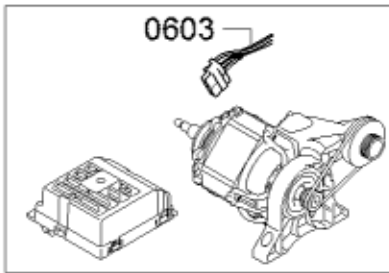

Position ID	Spare part no.	Replacement	Description
0401	00497211		Drive coupling
0402	00650499		Belt-drive
0403	00618931		Bearing
0404	00652500		Seal set - drum support
0405	00649045		Sealing
0407	00249014		Drum
0410	00643899	00652502	Taper

0306

0303

0307

Position ID	Spare part no.	Replacement	Description
0303	11037991		Window
0306	11004003		Glass cover
0307	11004045		Ring

Position ID	Spare part no.	Replacement	Description
0201	00711862		Panel side
0202	00711862		Panel side
0203	00776255		Front panel
0204	00681458		Hood
0205	00600146	00621457	Sealing
0206	00770553		Ventilation duct
0209	23001766		Case-rear part
0210	00613752		Seal
0211	00617720		Lamp
0212	00707166		Duct
0213	00749613		Duct
0214	00623797		Latch
0217	11018215		Electrode
0219	00716844		Bearing shield
0220	10000270		Switch-door
0221	00623802		Cover
0222	00656034		Sealing
0223	12023848		Filter-fluff
0227	10001811		Cover
0229	00552830		Unavailable as spare part
0230	00771777		Worktop
0231	00600427	00613598	Wheel
0232	11028667		Cover
0233	00707054		Insulating part
0234	12006976		Insulating part
0236	00635382		Insulating part
0237	11010142		Front rail

0240

10004767

10016194

Door hinge

Position ID	Spare part no.	Replacement	Description
0601	10000513		Cable harness
0602	10000512		Cable harness
0603	10000488		Cable harness
0604	10000490		Cable harness
0605	10000491		Cable harness
0606	10000489		Cable harness
0607	10000493		Cable harness
0608	10000511		Cable harness
0609	10000509		Cable harness
0610	10000514		Cable harness
0612	10000487		Cable harness
0616	10012831		Cable harness
0617	10002856		Cable harness
0618	00635475		Cable harness
0620	00636508		Cable harness