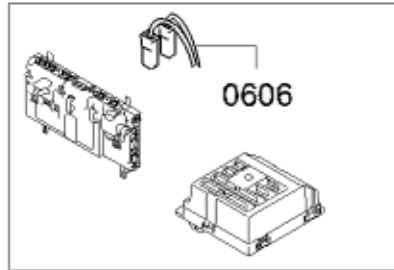

Position ID	Spare part no.	Replacement	Description
0401	00497211		Drive coupling
0402	00650499		Belt-drive
0403	00618931		Bearing
0404	00652500		Seal set - drum support
0405	00649045		Sealing
0407	00249014		Drum
0410	00643899	00652502	Taper

0306

0303

0307

Position ID	Spare part no.	Replacement	Description
0303	11037991		Window
0306	11004003		Glass cover
0307	11004045		Ring

Position ID	Spare part no.	Replacement	Description
0201	00711862		Panel side
0202	00711862		Panel side
0203	00776255		Front panel
0204	00681458		Hood
0205	00600146	00621457	Sealing
0206	00770553		Ventilation duct
0209	23001766		Case-rear part
0210	00613752		Seal
0211	00617720		Lamp
0212	00707166		Duct
0213	00749613		Duct
0214	00623797		Latch
0217	11018215		Electrode
0219	00716844		Bearing shield
0220	10000270		Switch-door
0221	00623802		Cover
0222	00656034		Sealing
0223	12023848		Filter-fluff
0227	10001811		Cover
0229	00552830		Unavailable as spare part
0230	00771777		Worktop
0231	00600427	00613598	Wheel
0232	11028667		Cover
0233	00707054		Insulating part
0234	12006976		Insulating part
0236	00635382		Insulating part
0237	11010142		Front rail

0240

10004767

10016194

Door hinge

Position ID	Spare part no.	Replacement	Description
0601	10000513		Cable harness
0602	10000512		Cable harness
0603	10000488		Cable harness
0604	10000490		Cable harness
0605	10000491		Cable harness
0606	10000489		Cable harness
0607	10000493		Cable harness
0608	10000511		Cable harness
0609	10000509		Cable harness
0610	10000514		Cable harness
0612	10000487		Cable harness
0616	10012831		Cable harness
0617	10002856		Cable harness
0618	00635475		Cable harness
0620	00636508		Cable harness