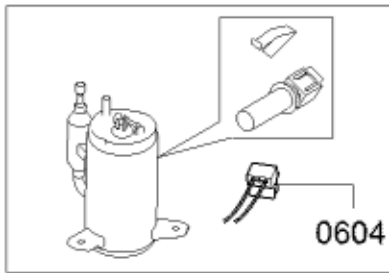

Position ID	Spare part no.	Replacement	Description
0401	00497211		Drive coupling
0402	00650499		Belt-drive
0403	00618931		Bearing
0404	00652500		Seal set - drum support
0405	00649045		Sealing
0407	00249014		Drum
0410	00643899	00652502	Taper

0306

0303

0307

Position ID	Spare part no.	Replacement	Description
0303	11037991		Window
0306	11004003		Glass cover
0307	11004045		Ring

Position ID	Spare part no.	Replacement	Description
0201	00711862		Panel side
0202	00711862		Panel side
0203	00776255		Front panel
0204	00681458		Hood
0205	00600146	00621457	Sealing
0206	00770553		Ventilation duct
0209	23001766		Case-rear part
0210	00613752		Seal
0211	00617720		Lamp
0212	00707166		Duct
0213	00749613		Duct
0214	00623797		Latch
0217	11018215		Electrode
0219	00716844		Bearing shield
0220	10000270		Switch-door
0221	00623802		Cover
0222	00656034		Sealing
0223	12023848		Filter-fluff
0227	10001811		Cover
0229	00552830		Unavailable as spare part
0230	00771777		Worktop
0231	00600427	00613598	Wheel
0232	11028667		Cover
0233	00707054		Insulating part
0234	12006976		Insulating part
0236	00635382		Insulating part
0237	11010142		Front rail

0240

10004767

10016194

Door hinge

Position ID	Spare part no.	Replacement	Description
0601	10000513		Cable harness
0602	10000512		Cable harness
0603	10000488		Cable harness
0604	10000490		Cable harness
0605	10000491		Cable harness
0606	10000489		Cable harness
0607	10000493		Cable harness
0608	10000511		Cable harness
0609	10000509		Cable harness
0610	10000514		Cable harness
0612	10000487		Cable harness
0616	10012831		Cable harness
0617	10002856		Cable harness
0618	00635475		Cable harness
0620	00636508		Cable harness