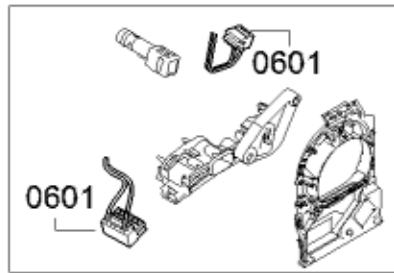

Position ID	Spare part no.	Replacement	Description
0401	00497211		Drive coupling
0402	00650499		Belt-drive
0403	00618931		Bearing
0404	00652500		Seal set - drum support
0405	00649045		Sealing
0407	00249014		Drum
0410	00643899	00652502	Taper

0306

0303

0307

Position ID	Spare part no.	Replacement	Description
0303	11037991		Window
0306	11004003		Glass cover
0307	11004045		Ring

Position ID	Spare part no.	Replacement	Description
0201	00711862		Panel side
0202	00711862		Panel side
0203	00776255		Front panel
0204	00681458		Hood
0205	00600146	00621457	Sealing
0206	00770553		Ventilation duct
0209	23001766		Case-rear part
0210	00613752		Seal
0211	00617720		Lamp
0212	00707166		Duct
0213	00749613		Duct
0214	00623797		Latch
0217	11018215		Electrode
0219	00716844		Bearing shield
0220	10000270		Switch-door
0221	00623802		Cover
0222	00656034		Sealing
0223	12023848		Filter-fluff
0227	10001811		Cover
0229	00552830		Unavailable as spare part
0230	00771777		Worktop
0231	00600427	00613598	Wheel
0232	11028667		Cover
0233	00707054		Insulating part
0234	12006976		Insulating part
0236	00635382		Insulating part
0237	11010142		Front rail

0240

10004767

10016194

Door hinge

Position ID	Spare part no.	Replacement	Description
0601	10000513		Cable harness
0602	10000512		Cable harness
0603	10000488		Cable harness
0604	10000490		Cable harness
0605	10000491		Cable harness
0606	10000489		Cable harness
0607	10000493		Cable harness
0608	10000511		Cable harness
0609	10000509		Cable harness
0610	10000514		Cable harness
0612	10000487		Cable harness
0616	10012831		Cable harness
0617	10002856		Cable harness
0618	00635475		Cable harness
0620	00636508		Cable harness