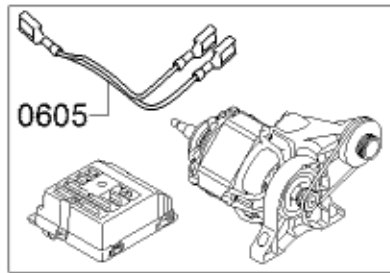

Position ID	Spare part no.	Replacement	Description
0401	00497211		Drive coupling
0402	00650499		Belt-drive
0403	00618931		Bearing
0404	00652500		Seal set - drum support
0405	00649045		Sealing
0407	00249014		Drum
0410	00643899	00652502	Taper

0306

0303

0307

Position ID	Spare part no.	Replacement	Description
0303	11037991		Window
0306	11004003		Glass cover
0307	11004045		Ring

Position ID	Spare part no.	Replacement	Description
0201	00711862		Panel side
0202	00711862		Panel side
0203	00776255		Front panel
0204	00681458		Hood
0205	00600146	00621457	Sealing
0206	00770553		Ventilation duct
0209	23001766		Case-rear part
0210	00613752		Seal
0211	00617720		Lamp
0212	00707166		Duct
0213	00749613		Duct
0214	00623797		Latch
0217	11018215		Electrode
0219	00716844		Bearing shield
0220	10000270		Switch-door
0221	00623802		Cover
0222	00656034		Sealing
0223	12023848		Filter-fluff
0227	10001811		Cover
0229	00552830		Unavailable as spare part
0230	00771777		Worktop
0231	00600427	00613598	Wheel
0232	11028667		Cover
0233	00707054		Insulating part
0234	12006976		Insulating part
0236	00635382		Insulating part
0237	11010142		Front rail

0240

10004767

10016194

Door hinge

Position ID	Spare part no.	Replacement	Description
0601	10000513		Cable harness
0602	10000512		Cable harness
0603	10000488		Cable harness
0604	10000490		Cable harness
0605	10000491		Cable harness
0606	10000489		Cable harness
0607	10000493		Cable harness
0608	10000511		Cable harness
0609	10000509		Cable harness
0610	10000514		Cable harness
0612	10000487		Cable harness
0616	10012831		Cable harness
0617	10002856		Cable harness
0618	00635475		Cable harness
0620	00636508		Cable harness