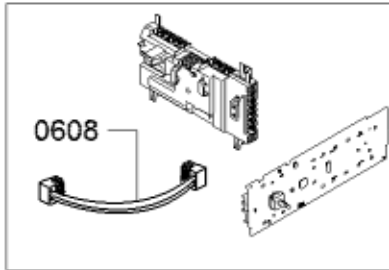

Position ID	Spare part no.	Replacement	Description
0401	00497211		Drive coupling
0402	00650499		Belt-drive
0403	00618931		Bearing
0404	00652500		Seal set - drum support
0405	00649045		Sealing
0407	00249014		Drum
0410	00643899	00652502	Taper

0306

0303

0307

Position ID	Spare part no.	Replacement	Description
0303	11037991		Window
0306	11004003		Glass cover
0307	11004045		Ring

Position ID	Spare part no.	Replacement	Description
0201	00711862		Panel side
0202	00711862		Panel side
0203	00776255		Front panel
0204	00681458		Hood
0205	00600146	00621457	Sealing
0206	00770553		Ventilation duct
0209	23001766		Case-rear part
0210	00613752		Seal
0211	00617720		Lamp
0212	00707166		Duct
0213	00749613		Duct
0214	00623797		Latch
0217	11018215		Electrode
0219	00716844		Bearing shield
0220	10000270		Switch-door
0221	00623802		Cover
0222	00656034		Sealing
0223	12023848		Filter-fluff
0227	10001811		Cover
0229	00552830		Unavailable as spare part
0230	00771777		Worktop
0231	00600427	00613598	Wheel
0232	11028667		Cover
0233	00707054		Insulating part
0234	12006976		Insulating part
0236	00635382		Insulating part
0237	11010142		Front rail

0240

10004767

10016194

Door hinge

Position ID	Spare part no.	Replacement	Description
0601	10000513		Cable harness
0602	10000512		Cable harness
0603	10000488		Cable harness
0604	10000490		Cable harness
0605	10000491		Cable harness
0606	10000489		Cable harness
0607	10000493		Cable harness
0608	10000511		Cable harness
0609	10000509		Cable harness
0610	10000514		Cable harness
0612	10000487		Cable harness
0616	10012831		Cable harness
0617	10002856		Cable harness
0618	00635475		Cable harness
0620	00636508		Cable harness