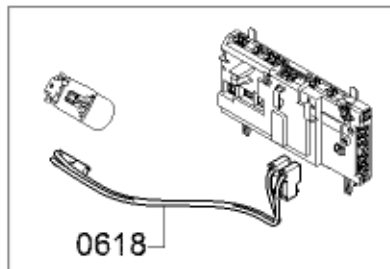

Position ID	Spare part no.	Replacement	Description
0401	00497211		Drive coupling
0402	00650499		Belt-drive
0403	00618931		Bearing
0404	00652500		Seal set - drum support
0405	00649045		Sealing
0407	00249014		Drum
0410	00643899	00652502	Taper

0306

0303

0307

Position ID	Spare part no.	Replacement	Description
0303	11037991		Window
0306	11004003		Glass cover
0307	11004045		Ring

Position ID	Spare part no.	Replacement	Description
0201	00711862		Panel side
0202	00711862		Panel side
0203	00776255		Front panel
0204	00681458		Hood
0205	00600146	00621457	Sealing
0206	00770553		Ventilation duct
0209	23001766		Case-rear part
0210	00613752		Seal
0211	00617720		Lamp
0212	00707166		Duct
0213	00749613		Duct
0214	00623797		Latch
0217	11018215		Electrode
0219	00716844		Bearing shield
0220	10000270		Switch-door
0221	00623802		Cover
0222	00656034		Sealing
0223	12023848		Filter-fluff
0227	10001811		Cover
0229	00552830		Unavailable as spare part
0230	00771777		Worktop
0231	00600427	00613598	Wheel
0232	11028667		Cover
0233	00707054		Insulating part
0234	12006976		Insulating part
0236	00635382		Insulating part
0237	11010142		Front rail

0240

10004767

10016194

Door hinge

Position ID	Spare part no.	Replacement	Description
0601	10000513		Cable harness
0602	10000512		Cable harness
0603	10000488		Cable harness
0604	10000490		Cable harness
0605	10000491		Cable harness
0606	10000489		Cable harness
0607	10000493		Cable harness
0608	10000511		Cable harness
0609	10000509		Cable harness
0610	10000514		Cable harness
0612	10000487		Cable harness
0616	10012831		Cable harness
0617	10002856		Cable harness
0618	00635475		Cable harness
0620	00636508		Cable harness