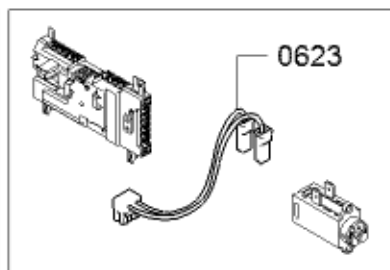

Position ID	Spare part no.	Replacement	Description
0401	00497211		Drive coupling
0402	00650499		Belt-drive
0403	00618931		Bearing
0404	00652500		Seal set - drum support
0405	00649045		Sealing
0407	00249014		Drum
0410	00643899	00652502	Taper

0306

0303

0307

Position ID	Spare part no.	Replacement	Description
0303	11037991		Window
0306	11004003		Glass cover
0307	11004045		Ring

Position ID	Spare part no.	Replacement	Description
0201	00711862		Panel side
0202	00711862		Panel side
0203	00776255		Front panel
0204	00681458		Hood
0205	00600146	00621457	Sealing
0206	00770553		Ventilation duct
0209	23001766		Case-rear part
0210	00613752		Seal
0211	00617720		Lamp
0212	00707166		Duct
0213	00749613		Duct
0214	00623797		Latch
0217	11018215		Electrode
0219	00716844		Bearing shield
0220	10000270		Switch-door
0221	00623802		Cover
0222	00656034		Sealing
0223	12023848		Filter-fluff
0227	10001811		Cover
0229	00552830		Unavailable as spare part
0230	00771777		Worktop
0231	00600427	00613598	Wheel
0232	11028667		Cover
0233	00707054		Insulating part
0234	12006976		Insulating part
0236	00635382		Insulating part
0237	11010142		Front rail

0240

10004767

10016194

Door hinge

Position ID	Spare part no.	Replacement	Description
0601	10000513		Cable harness
0602	10000512		Cable harness
0603	10000488		Cable harness
0604	10000490		Cable harness
0605	10000491		Cable harness
0606	10000489		Cable harness
0607	10000493		Cable harness
0608	10000511		Cable harness
0609	10000509		Cable harness
0610	10000514		Cable harness
0612	10000487		Cable harness
0616	10012831		Cable harness
0617	10002856		Cable harness
0618	00635475		Cable harness
0620	00636508		Cable harness