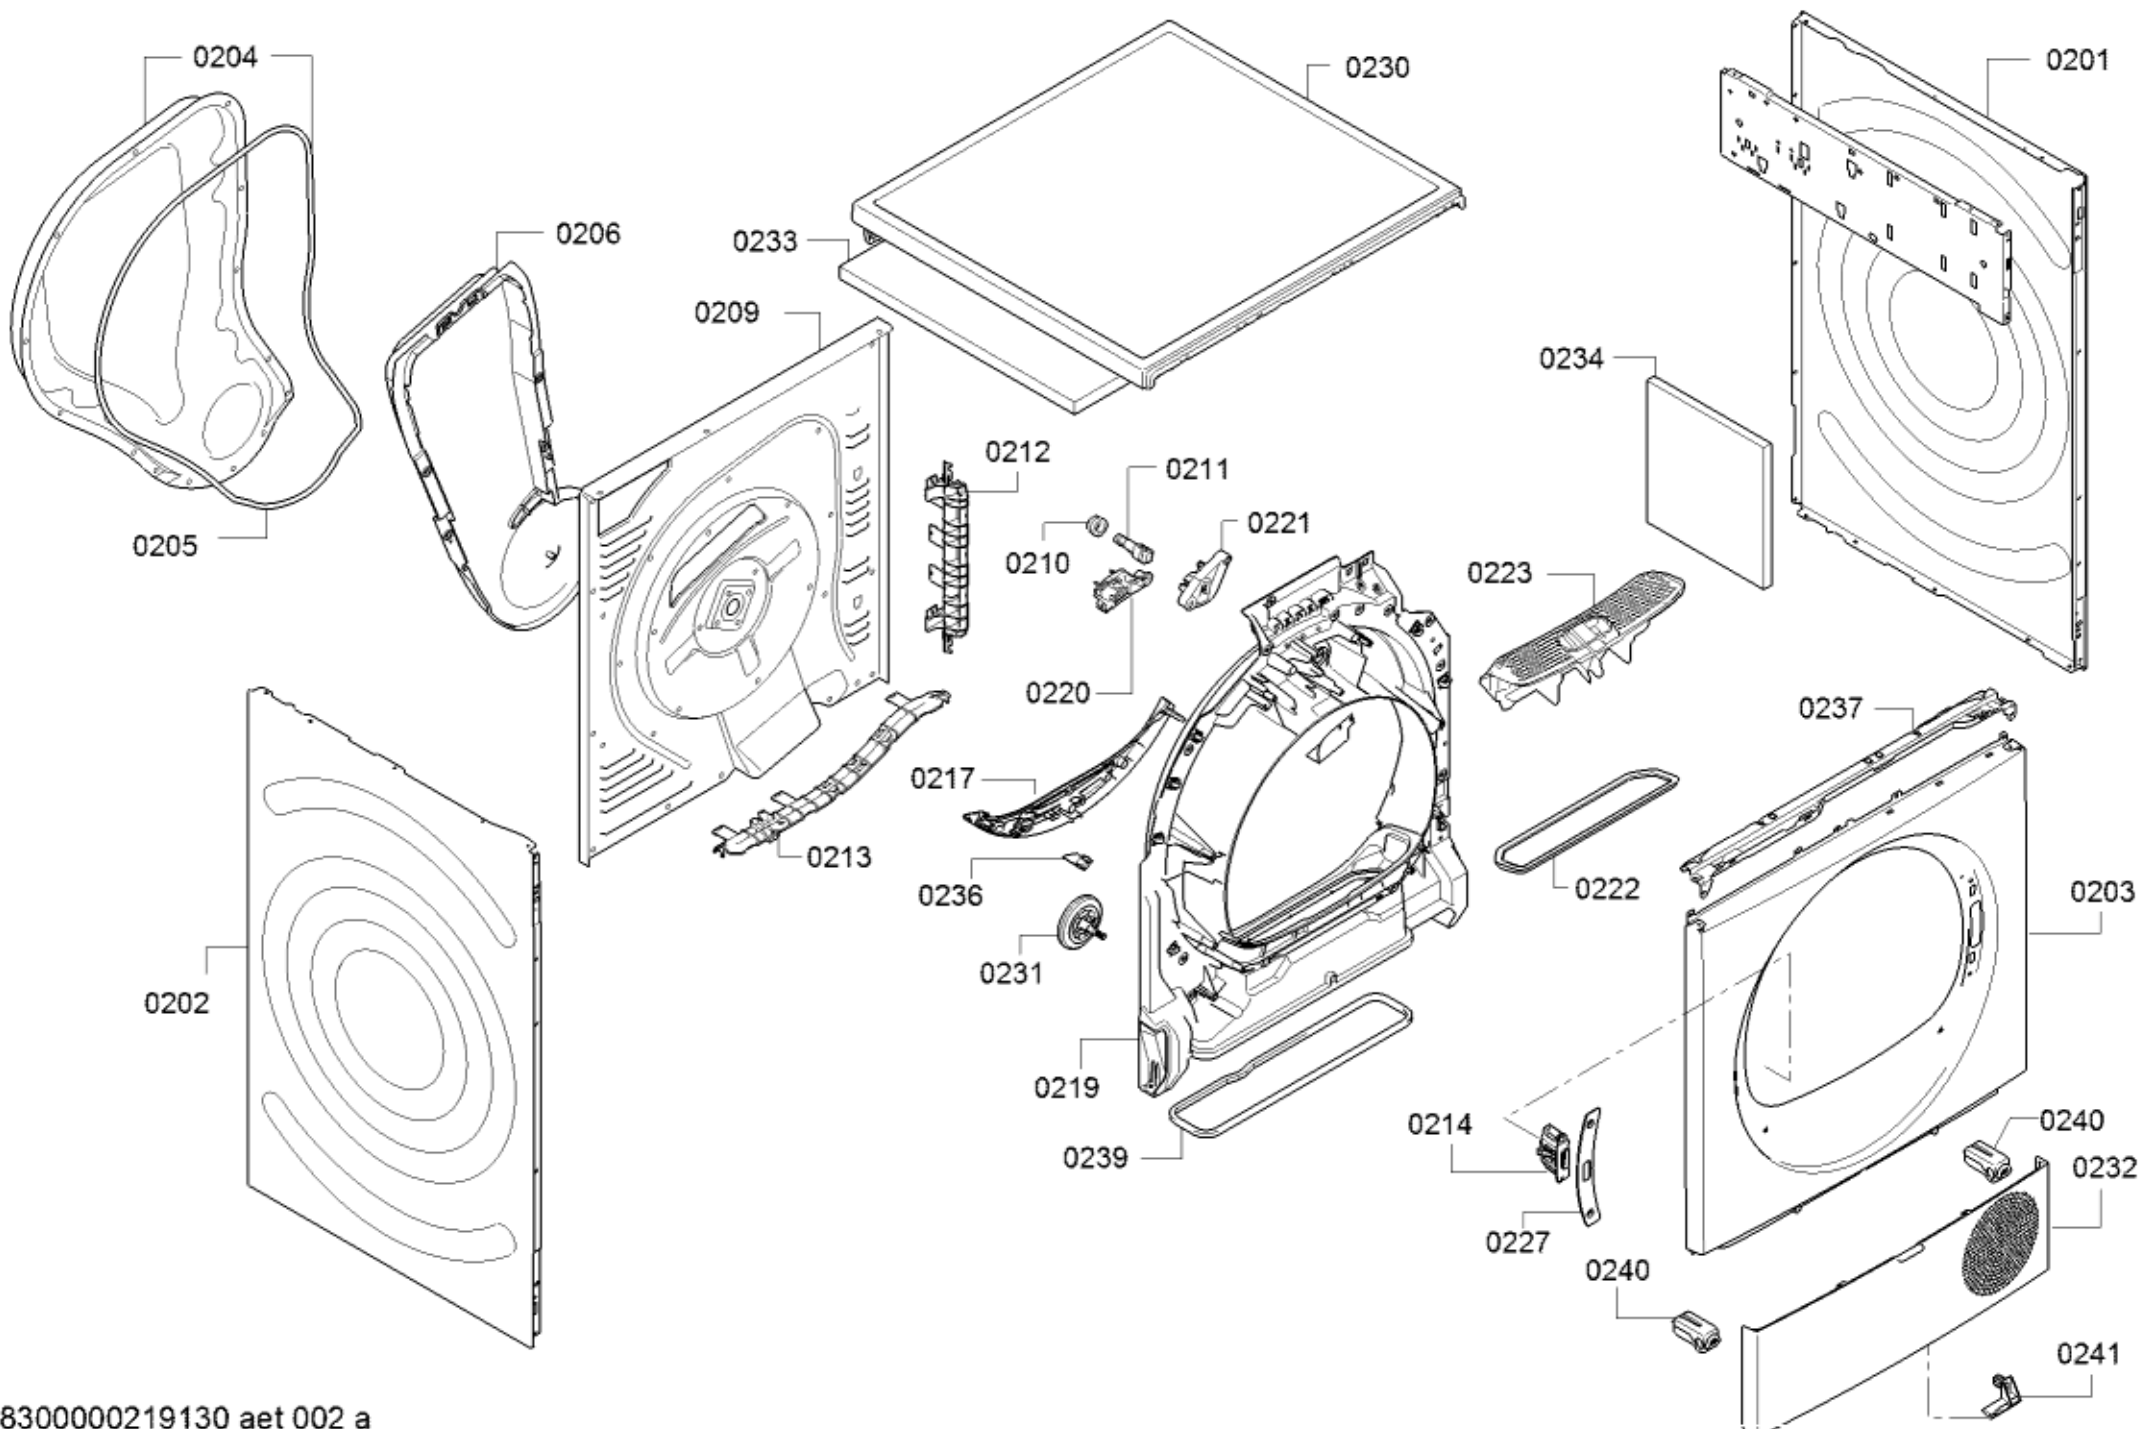

Position ID	Spare part no.	Replacement	Description
0401	00497211		Drive coupling
0402	00650499		Belt-drive
0403	00618931		Bearing
0404	00652500		Seal set - drum support
0405	00649045		Sealing
0407	00249014		Drum
0410	00643899	00652502	Taper

Position ID	Spare part no.	Replacement	Description
0303	11037991		Window
0306	11004003		Glass cover
0307	11004045		Ring

Position ID	Spare part no.	Replacement	Description
0601	10000513		Cable harness
0602	10000512		Cable harness
0603	10000488		Cable harness
0604	10000490		Cable harness
0605	10000491		Cable harness
0606	10000489		Cable harness
0607	10000493		Cable harness
0608	10000511		Cable harness
0609	10000509		Cable harness
0610	10000514		Cable harness
0612	10000487		Cable harness
0616	10012831		Cable harness
0617	10002856		Cable harness
0618	00635475		Cable harness
0620	00636508		Cable harness

Position ID	Spare part no.	Replacement	Description
0101	12030844		Tray handle-dispenser
0102	00636740		Knob-programme
0103	12027244		LED-plate
0104	12030747		Display
0105	00639005		Capacitor-interference suppre.
0106	00644995		Power cord
0107	10014429		Panel-facia
0108	10014430		Power module programmed
0108	12029865		Power module not programmed
0110	10014431		Operating module programmed
0110	11033520		Operating module not programmed
0111	10010613		Frame
0112	11027356		Duct
0115	12004807		Holder
0116	12019807		Fan
0118	00635395		Capacitor-interference suppre.
0120	12029635	10016783	Connectivity module
0124	00636413		Knob-programme
0131	00636403		Frame
0133	10004889		Guide
0199	17000183		Corner nozzle