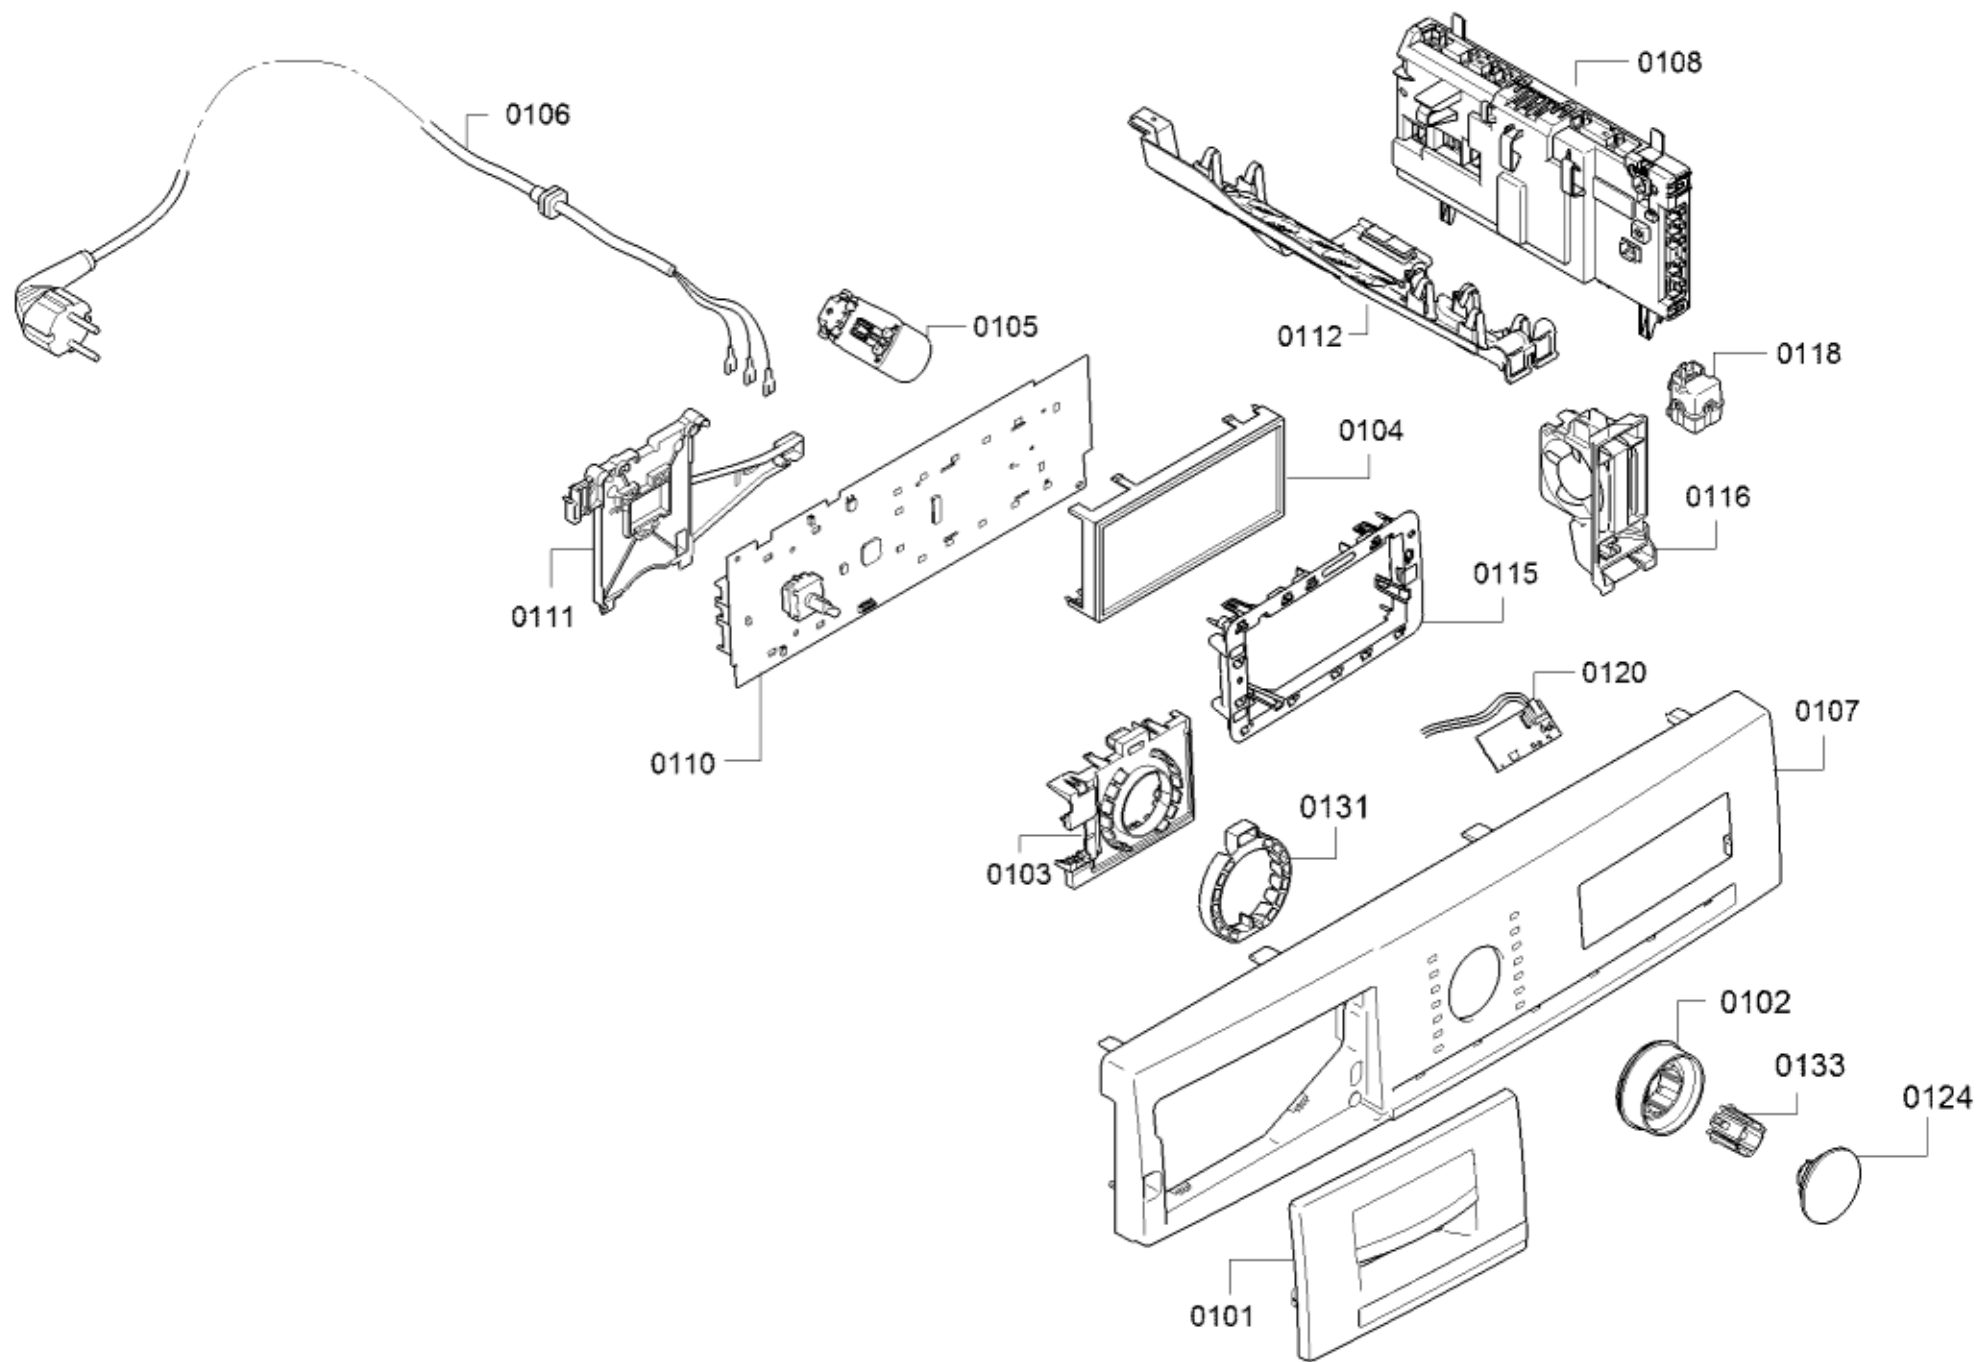

Position ID	Spare part no.	Replacement	Description
0401	00497211		Drive coupling
0402	00650499		Belt-drive
0403	00618931		Bearing
0404	00652500		Seal set - drum support
0405	00649045		Sealing
0407	00249014		Drum
0410	00643899	00652502	Taper

Position ID	Spare part no.	Replacement	Description
0303	11037991		Window
0306	11004003		Glass cover
0307	11004045		Ring

Position ID	Spare part no.	Replacement	Description
0601	10000513		Cable harness
0602	10000512		Cable harness
0603	10000488		Cable harness
0604	10000490		Cable harness
0605	10000491		Cable harness
0606	10000489		Cable harness
0607	10000493		Cable harness
0608	10000511		Cable harness
0609	10000509		Cable harness
0610	10000514		Cable harness
0612	10000487		Cable harness
0616	10012831		Cable harness
0617	10002856		Cable harness
0618	00635475		Cable harness
0620	00636508		Cable harness

Position ID	Spare part no.	Replacement	Description
0101	12030844		Tray handle-dispenser
0102	00636740		Knob-programme
0103	12027244		LED-plate
0104	12030747		Display
0105	00639005		Capacitor-interference suppre.
0106	00644995		Power cord
0107	10014429		Panel-facia
0108	10014430		Power module programmed
0108	12029865		Power module not programmed
0110	10014431		Operating module programmed
0110	11033520		Operating module not programmed
0111	10010613		Frame
0112	11027356		Duct
0115	12004807		Holder
0116	12019807		Fan
0118	00635395		Capacitor-interference suppre.
0120	12029635	10016783	Connectivity module
0124	00636413		Knob-programme
0131	00636403		Frame
0133	10004889		Guide
0199	17000183		Corner nozzle