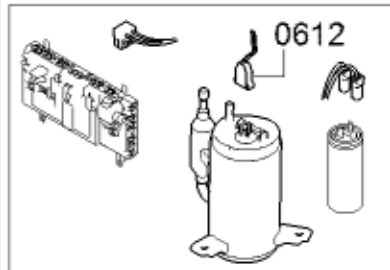

Position ID	Spare part no.	Replacement	Description
0401	00497211		Drive coupling
0402	00650499		Belt-drive
0403	00618931		Bearing
0404	00652500		Seal set - drum support
0405	00649045		Sealing
0407	00249014		Drum
0410	00643899	00652502	Taper

Position ID	Spare part no.	Replacement	Description
0303	11037991		Window
0306	11004003		Glass cover
0307	11004045		Ring

Position ID	Spare part no.	Replacement	Description
0601	10000513		Cable harness
0602	10000512		Cable harness
0603	10000488		Cable harness
0604	10000490		Cable harness
0605	10000491		Cable harness
0606	10000489		Cable harness
0607	10000493		Cable harness
0608	10000511		Cable harness
0609	10000509		Cable harness
0610	10000514		Cable harness
0612	10000487		Cable harness
0616	10012831		Cable harness
0617	10002856		Cable harness
0618	00635475		Cable harness
0620	00636508		Cable harness

Position ID	Spare part no.	Replacement	Description
0101	12030844		Tray handle-dispenser
0102	00636740		Knob-programme
0103	12027244		LED-plate
0104	12030747		Display
0105	00639005		Capacitor-interference suppre.
0106	00644995		Power cord
0107	10014429		Panel-facia
0108	10014430		Power module programmed
0108	12029865		Power module not programmed
0110	10014431		Operating module programmed
0110	11033520		Operating module not programmed
0111	10010613		Frame
0112	11027356		Duct
0115	12004807		Holder
0116	12019807		Fan
0118	00635395		Capacitor-interference suppre.
0120	12029635	10016783	Connectivity module
0124	00636413		Knob-programme
0131	00636403		Frame
0133	10004889		Guide
0199	17000183		Corner nozzle