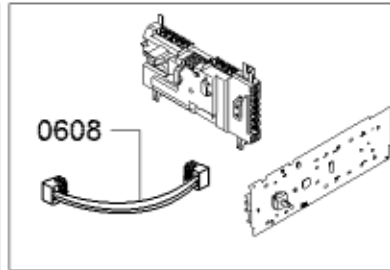

Position ID	Spare part no.	Replacement	Description
0401	00497211		Drive coupling
0402	00650499		Belt-drive
0403	00618931		Bearing
0404	00652500		Seal set - drum support
0405	00649045		Sealing
0407	00249014		Drum
0410	00643899	00652502	Taper

Position ID	Spare part no.	Replacement	Description
0303	11037991		Window
0306	11004003		Glass cover
0307	11004045		Ring

Position ID	Spare part no.	Replacement	Description
0601	10000513		Cable harness
0602	10000512		Cable harness
0603	10000488		Cable harness
0604	10000490		Cable harness
0605	10000491		Cable harness
0606	10000489		Cable harness
0607	10000493		Cable harness
0608	10000511		Cable harness
0609	10000509		Cable harness
0610	10000514		Cable harness
0612	10000487		Cable harness
0616	10012831		Cable harness
0617	10002856		Cable harness
0618	00635475		Cable harness
0620	00636508		Cable harness

Position ID	Spare part no.	Replacement	Description
0101	12030844		Tray handle-dispenser
0102	00636740		Knob-programme
0103	12027244		LED-plate
0104	12030747		Display
0105	00639005		Capacitor-interference suppre.
0106	00644995		Power cord
0107	10014429		Panel-facia
0108	10014430		Power module programmed
0108	12029865		Power module not programmed
0110	10014431		Operating module programmed
0110	11033520		Operating module not programmed
0111	10010613		Frame
0112	11027356		Duct
0115	12004807		Holder
0116	12019807		Fan
0118	00635395		Capacitor-interference suppre.
0120	12029635	10016783	Connectivity module
0124	00636413		Knob-programme
0131	00636403		Frame
0133	10004889		Guide
0199	17000183		Corner nozzle