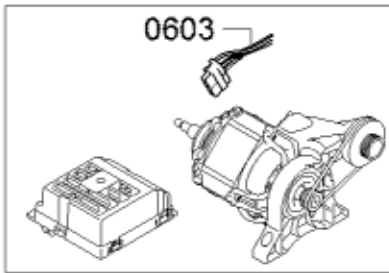

Position ID	Spare part no.	Replacement	Description
0401	00497211		Drive coupling
0402	00650499		Belt-drive
0403	00618931		Bearing
0404	00652500		Seal set - drum support
0405	00649045		Sealing
0407	00249014		Drum
0410	00643899	00652502	Taper

Position ID	Spare part no.	Replacement	Description
0303	11037991		Window
0306	11004003		Glass cover
0307	11004045		Ring

Position ID	Spare part no.	Replacement	Description
0601	10000513		Cable harness
0602	10000512		Cable harness
0603	10000488		Cable harness
0604	10000490		Cable harness
0605	10000491		Cable harness
0606	10000489		Cable harness
0607	10000493		Cable harness
0608	10000511		Cable harness
0609	10000509		Cable harness
0610	10000514		Cable harness
0612	10000487		Cable harness
0616	10012831		Cable harness
0617	10002856		Cable harness
0618	00635475		Cable harness
0620	00636508		Cable harness

Position ID	Spare part no.	Replacement	Description
0101	12030844		Tray handle-dispenser
0102	00636740		Knob-programme
0103	12027244		LED-plate
0104	12030747		Display
0105	00639005		Capacitor-interference suppre.
0106	00644995		Power cord
0107	10014429		Panel-facia
0108	10014430		Power module programmed
0108	12029865		Power module not programmed
0110	10014431		Operating module programmed
0110	11033520		Operating module not programmed
0111	10010613		Frame
0112	11027356		Duct
0115	12004807		Holder
0116	12019807		Fan
0118	00635395		Capacitor-interference suppre.
0120	12029635	10016783	Connectivity module
0124	00636413		Knob-programme
0131	00636403		Frame
0133	10004889		Guide
0199	17000183		Corner nozzle