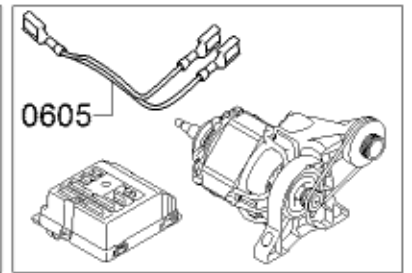

Position ID	Spare part no.	Replacement	Description
0401	00497211		Drive coupling
0402	00650499		Belt-drive
0403	00618931		Bearing
0404	00652500		Seal set - drum support
0405	00649045		Sealing
0407	00249014		Drum
0410	00643899	00652502	Taper

Position ID	Spare part no.	Replacement	Description
0303	11037991		Window
0306	11004003		Glass cover
0307	11004045		Ring

Position ID	Spare part no.	Replacement	Description
0601	10000513		Cable harness
0602	10000512		Cable harness
0603	10000488		Cable harness
0604	10000490		Cable harness
0605	10000491		Cable harness
0606	10000489		Cable harness
0607	10000493		Cable harness
0608	10000511		Cable harness
0609	10000509		Cable harness
0610	10000514		Cable harness
0612	10000487		Cable harness
0616	10012831		Cable harness
0617	10002856		Cable harness
0618	00635475		Cable harness
0620	00636508		Cable harness

Position ID	Spare part no.	Replacement	Description
0101	12030844		Tray handle-dispenser
0102	00636740		Knob-programme
0103	12027244		LED-plate
0104	12030747		Display
0105	00639005		Capacitor-interference suppre.
0106	00644995		Power cord
0107	10014429		Panel-facia
0108	10014430		Power module programmed
0108	12029865		Power module not programmed
0110	10014431		Operating module programmed
0110	11033520		Operating module not programmed
0111	10010613		Frame
0112	11027356		Duct
0115	12004807		Holder
0116	12019807		Fan
0118	00635395		Capacitor-interference suppre.
0120	12029635	10016783	Connectivity module
0124	00636413		Knob-programme
0131	00636403		Frame
0133	10004889		Guide
0199	17000183		Corner nozzle