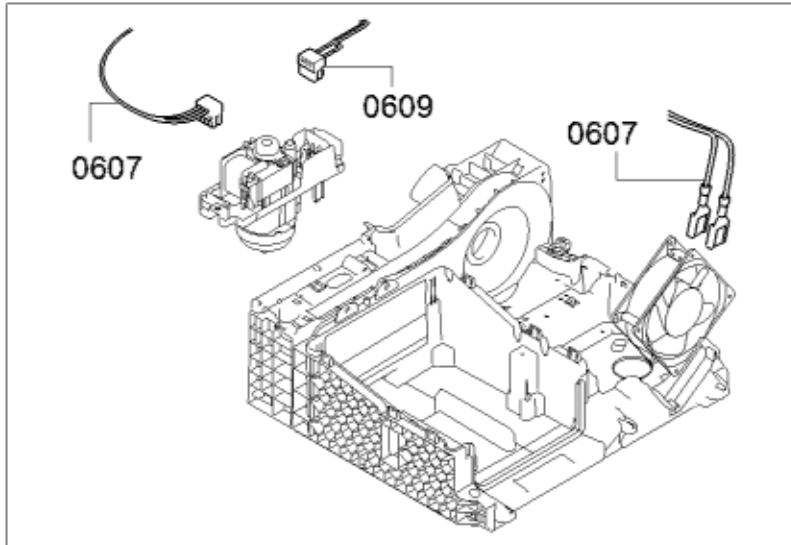

Position ID	Spare part no.	Replacement	Description
0401	00497211		Drive coupling
0402	00650499		Belt-drive
0403	00618931		Bearing
0404	00652500		Seal set - drum support
0405	00649045		Sealing
0407	00249014		Drum
0410	00643899	00652502	Taper

Position ID	Spare part no.	Replacement	Description
0303	11037991		Window
0306	11004003		Glass cover
0307	11004045		Ring

Position ID	Spare part no.	Replacement	Description
0601	10000513		Cable harness
0602	10000512		Cable harness
0603	10000488		Cable harness
0604	10000490		Cable harness
0605	10000491		Cable harness
0606	10000489		Cable harness
0607	10000493		Cable harness
0608	10000511		Cable harness
0609	10000509		Cable harness
0610	10000514		Cable harness
0612	10000487		Cable harness
0616	10012831		Cable harness
0617	10002856		Cable harness
0618	00635475		Cable harness
0620	00636508		Cable harness

Position ID	Spare part no.	Replacement	Description
0101	12030844		Tray handle-dispenser
0102	00636740		Knob-programme
0103	12027244		LED-plate
0104	12030747		Display
0105	00639005		Capacitor-interference suppre.
0106	00644995		Power cord
0107	10014429		Panel-facia
0108	10014430		Power module programmed
0108	12029865		Power module not programmed
0110	10014431		Operating module programmed
0110	11033520		Operating module not programmed
0111	10010613		Frame
0112	11027356		Duct
0115	12004807		Holder
0116	12019807		Fan
0118	00635395		Capacitor-interference suppre.
0120	12029635	10016783	Connectivity module
0124	00636413		Knob-programme
0131	00636403		Frame
0133	10004889		Guide
0199	17000183		Corner nozzle