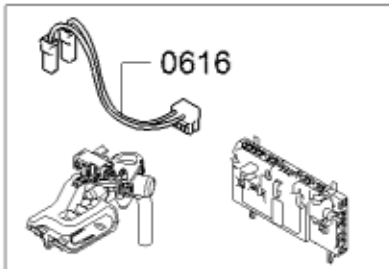

Position ID	Spare part no.	Replacement	Description
0401	00497211		Drive coupling
0402	00650499		Belt-drive
0403	00618931		Bearing
0404	00652500		Seal set - drum support
0405	00649045		Sealing
0407	00249014		Drum
0410	00643899	00652502	Taper

Position ID	Spare part no.	Replacement	Description
0303	11037991		Window
0306	11004003		Glass cover
0307	11004045		Ring

Position ID	Spare part no.	Replacement	Description
0601	10000513		Cable harness
0602	10000512		Cable harness
0603	10000488		Cable harness
0604	10000490		Cable harness
0605	10000491		Cable harness
0606	10000489		Cable harness
0607	10000493		Cable harness
0608	10000511		Cable harness
0609	10000509		Cable harness
0610	10000514		Cable harness
0612	10000487		Cable harness
0616	10012831		Cable harness
0617	10002856		Cable harness
0618	00635475		Cable harness
0620	00636508		Cable harness

Position ID	Spare part no.	Replacement	Description
0101	12030844		Tray handle-dispenser
0102	00636740		Knob-programme
0103	12027244		LED-plate
0104	12030747		Display
0105	00639005		Capacitor-interference suppre.
0106	00644995		Power cord
0107	10014429		Panel-facia
0108	10014430		Power module programmed
0108	12029865		Power module not programmed
0110	10014431		Operating module programmed
0110	11033520		Operating module not programmed
0111	10010613		Frame
0112	11027356		Duct
0115	12004807		Holder
0116	12019807		Fan
0118	00635395		Capacitor-interference suppre.
0120	12029635	10016783	Connectivity module
0124	00636413		Knob-programme
0131	00636403		Frame
0133	10004889		Guide
0199	17000183		Corner nozzle