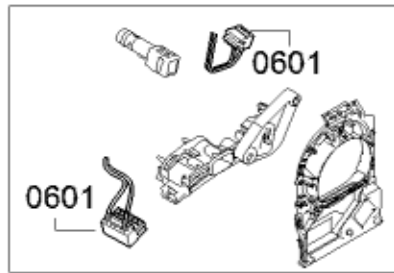

Position ID	Spare part no.	Replacement	Description
0401	00497211		Drive coupling
0402	00650499		Belt-drive
0403	00618931		Bearing
0404	00652500		Seal set - drum support
0405	00649045		Sealing
0407	00249014		Drum
0410	00643899	00652502	Taper

Position ID	Spare part no.	Replacement	Description
0303	11037991		Window
0306	11004003		Glass cover
0307	11004045		Ring

Position ID	Spare part no.	Replacement	Description
0601	10000513		Cable harness
0602	10000512		Cable harness
0603	10000488		Cable harness
0604	10000490		Cable harness
0605	10000491		Cable harness
0606	10000489		Cable harness
0607	10000493		Cable harness
0608	10000511		Cable harness
0609	10000509		Cable harness
0610	10000514		Cable harness
0612	10000487		Cable harness
0616	10012831		Cable harness
0617	10002856		Cable harness
0618	00635475		Cable harness
0620	00636508		Cable harness

Position ID	Spare part no.	Replacement	Description
0101	12030844		Tray handle-dispenser
0102	00636740		Knob-programme
0103	12027244		LED-plate
0104	12030747		Display
0105	00639005		Capacitor-interference suppre.
0106	00644995		Power cord
0107	10014429		Panel-facia
0108	10014430		Power module programmed
0108	12029865		Power module not programmed
0110	10014431		Operating module programmed
0110	11033520		Operating module not programmed
0111	10010613		Frame
0112	11027356		Duct
0115	12004807		Holder
0116	12019807		Fan
0118	00635395		Capacitor-interference suppre.
0120	12029635	10016783	Connectivity module
0124	00636413		Knob-programme
0131	00636403		Frame
0133	10004889		Guide
0199	17000183		Corner nozzle