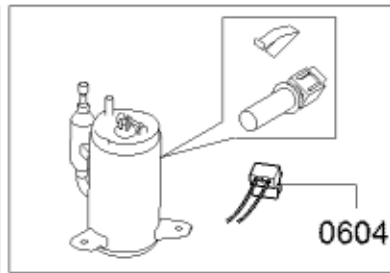

Position ID	Spare part no.	Replacement	Description
0401	00497211		Drive coupling
0402	00650499		Belt-drive
0403	00618931		Bearing
0404	00652500		Seal set - drum support
0405	00649045		Sealing
0407	00249014		Drum
0410	00643899	00652502	Taper

Position ID	Spare part no.	Replacement	Description
0303	11037991		Window
0306	11004003		Glass cover
0307	11004045		Ring

Position ID	Spare part no.	Replacement	Description
0601	10000513		Cable harness
0602	10000512		Cable harness
0603	10000488		Cable harness
0604	10000490		Cable harness
0605	10000491		Cable harness
0606	10000489		Cable harness
0607	10000493		Cable harness
0608	10000511		Cable harness
0609	10000509		Cable harness
0610	10000514		Cable harness
0612	10000487		Cable harness
0616	10012831		Cable harness
0617	10002856		Cable harness
0618	00635475		Cable harness
0620	00636508		Cable harness

Position ID	Spare part no.	Replacement	Description
0101	12030844		Tray handle-dispenser
0102	00636740		Knob-programme
0103	12027244		LED-plate
0104	12030747		Display
0105	00639005		Capacitor-interference suppre.
0106	00644995		Power cord
0107	10014429		Panel-facia
0108	10014430		Power module programmed
0108	12029865		Power module not programmed
0110	10014431		Operating module programmed
0110	11033520		Operating module not programmed
0111	10010613		Frame
0112	11027356		Duct
0115	12004807		Holder
0116	12019807		Fan
0118	00635395		Capacitor-interference suppre.
0120	12029635	10016783	Connectivity module
0124	00636413		Knob-programme
0131	00636403		Frame
0133	10004889		Guide
0199	17000183		Corner nozzle