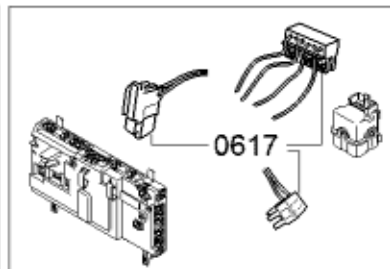

Position ID	Spare part no.	Replacement	Description
0401	00497211		Drive coupling
0402	00650499		Belt-drive
0403	00618931		Bearing
0404	00652500		Seal set - drum support
0405	00649045		Sealing
0407	00249014		Drum
0410	00643899	00652502	Taper

Position ID	Spare part no.	Replacement	Description
0303	11037991		Window
0306	11004003		Glass cover
0307	11004045		Ring

Position ID	Spare part no.	Replacement	Description
0601	10000513		Cable harness
0602	10000512		Cable harness
0603	10000488		Cable harness
0604	10000490		Cable harness
0605	10000491		Cable harness
0606	10000489		Cable harness
0607	10000493		Cable harness
0608	10000511		Cable harness
0609	10000509		Cable harness
0610	10000514		Cable harness
0612	10000487		Cable harness
0616	10012831		Cable harness
0617	10002856		Cable harness
0618	00635475		Cable harness
0620	00636508		Cable harness

Position ID	Spare part no.	Replacement	Description
0101	12030844		Tray handle-dispenser
0102	00636740		Knob-programme
0103	12027244		LED-plate
0104	12030747		Display
0105	00639005		Capacitor-interference suppre.
0106	00644995		Power cord
0107	10014429		Panel-facia
0108	10014430		Power module programmed
0108	12029865		Power module not programmed
0110	10014431		Operating module programmed
0110	11033520		Operating module not programmed
0111	10010613		Frame
0112	11027356		Duct
0115	12004807		Holder
0116	12019807		Fan
0118	00635395		Capacitor-interference suppre.
0120	12029635	10016783	Connectivity module
0124	00636413		Knob-programme
0131	00636403		Frame
0133	10004889		Guide
0199	17000183		Corner nozzle