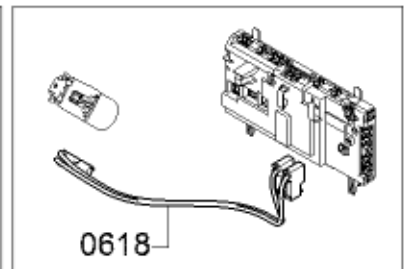

Position ID	Spare part no.	Replacement	Description
0401	00497211		Drive coupling
0402	00650499		Belt-drive
0403	00618931		Bearing
0404	00652500		Seal set - drum support
0405	00649045		Sealing
0407	00249014		Drum
0410	00643899	00652502	Taper

Position ID	Spare part no.	Replacement	Description
0303	11037991		Window
0306	11004003		Glass cover
0307	11004045		Ring

Position ID	Spare part no.	Replacement	Description
0601	10000513		Cable harness
0602	10000512		Cable harness
0603	10000488		Cable harness
0604	10000490		Cable harness
0605	10000491		Cable harness
0606	10000489		Cable harness
0607	10000493		Cable harness
0608	10000511		Cable harness
0609	10000509		Cable harness
0610	10000514		Cable harness
0612	10000487		Cable harness
0616	10012831		Cable harness
0617	10002856		Cable harness
0618	00635475		Cable harness
0620	00636508		Cable harness

Position ID	Spare part no.	Replacement	Description
0101	12030844		Tray handle-dispenser
0102	00636740		Knob-programme
0103	12027244		LED-plate
0104	12030747		Display
0105	00639005		Capacitor-interference suppre.
0106	00644995		Power cord
0107	10014429		Panel-facia
0108	10014430		Power module programmed
0108	12029865		Power module not programmed
0110	10014431		Operating module programmed
0110	11033520		Operating module not programmed
0111	10010613		Frame
0112	11027356		Duct
0115	12004807		Holder
0116	12019807		Fan
0118	00635395		Capacitor-interference suppre.
0120	12029635	10016783	Connectivity module
0124	00636413		Knob-programme
0131	00636403		Frame
0133	10004889		Guide
0199	17000183		Corner nozzle