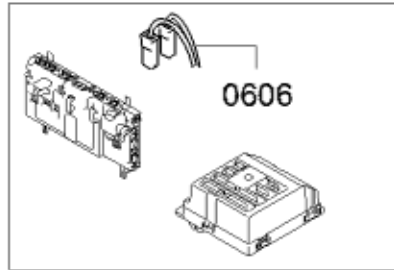

Position ID	Spare part no.	Replacement	Description
0401	00497211		Drive coupling
0402	00650499		Belt-drive
0403	00618931		Bearing
0404	00652500		Seal set - drum support
0405	00649045		Sealing
0407	00249014		Drum
0410	00643899	00652502	Taper

Position ID	Spare part no.	Replacement	Description
0303	11037991		Window
0306	11004003		Glass cover
0307	11004045		Ring

Position ID	Spare part no.	Replacement	Description
0601	10000513		Cable harness
0602	10000512		Cable harness
0603	10000488		Cable harness
0604	10000490		Cable harness
0605	10000491		Cable harness
0606	10000489		Cable harness
0607	10000493		Cable harness
0608	10000511		Cable harness
0609	10000509		Cable harness
0610	10000514		Cable harness
0612	10000487		Cable harness
0616	10012831		Cable harness
0617	10002856		Cable harness
0618	00635475		Cable harness
0620	00636508		Cable harness

Position ID	Spare part no.	Replacement	Description
0101	12030844		Tray handle-dispenser
0102	00636740		Knob-programme
0103	12027244		LED-plate
0104	12030747		Display
0105	00639005		Capacitor-interference suppre.
0106	00644995		Power cord
0107	10014429		Panel-facia
0108	10014430		Power module programmed
0108	12029865		Power module not programmed
0110	10014431		Operating module programmed
0110	11033520		Operating module not programmed
0111	10010613		Frame
0112	11027356		Duct
0115	12004807		Holder
0116	12019807		Fan
0118	00635395		Capacitor-interference suppre.
0120	12029635	10016783	Connectivity module
0124	00636413		Knob-programme
0131	00636403		Frame
0133	10004889		Guide
0199	17000183		Corner nozzle