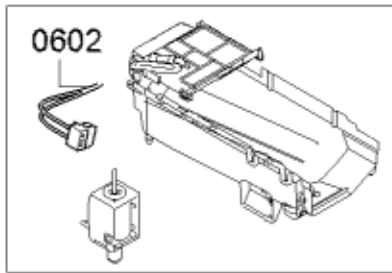

Position ID	Spare part no.	Replacement	Description
0401	00497211		Drive coupling
0402	00650499		Belt-drive
0403	00618931		Bearing
0404	00652500		Seal set - drum support
0405	00649045		Sealing
0407	00249014		Drum
0410	00643899	00652502	Taper

Position ID	Spare part no.	Replacement	Description
0303	11037991		Window
0306	11004003		Glass cover
0307	11004045		Ring

Position ID	Spare part no.	Replacement	Description
0601	10000513		Cable harness
0602	10000512		Cable harness
0603	10000488		Cable harness
0604	10000490		Cable harness
0605	10000491		Cable harness
0606	10000489		Cable harness
0607	10000493		Cable harness
0608	10000511		Cable harness
0609	10000509		Cable harness
0610	10000514		Cable harness
0612	10000487		Cable harness
0616	10012831		Cable harness
0617	10002856		Cable harness
0618	00635475		Cable harness
0620	00636508		Cable harness

Position ID	Spare part no.	Replacement	Description
0101	12030844		Tray handle-dispenser
0102	00636740		Knob-programme
0103	12027244		LED-plate
0104	12030747		Display
0105	00639005		Capacitor-interference suppre.
0106	00644995		Power cord
0107	10014429		Panel-facia
0108	10014430		Power module programmed
0108	12029865		Power module not programmed
0110	10014431		Operating module programmed
0110	11033520		Operating module not programmed
0111	10010613		Frame
0112	11027356		Duct
0115	12004807		Holder
0116	12019807		Fan
0118	00635395		Capacitor-interference suppre.
0120	12029635	10016783	Connectivity module
0124	00636413		Knob-programme
0131	00636403		Frame
0133	10004889		Guide
0199	17000183		Corner nozzle