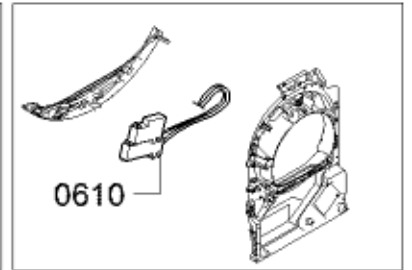

Position ID	Spare part no.	Replacement	Description
0401	00497211		Drive coupling
0402	00650499		Belt-drive
0403	00618931		Bearing
0404	00652500		Seal set - drum support
0405	00649045		Sealing
0407	00249014		Drum
0410	00643899	00652502	Taper

Position ID	Spare part no.	Replacement	Description
0303	11037991		Window
0306	11004003		Glass cover
0307	11004045		Ring

Position ID	Spare part no.	Replacement	Description
0601	10000513		Cable harness
0602	10000512		Cable harness
0603	10000488		Cable harness
0604	10000490		Cable harness
0605	10000491		Cable harness
0606	10000489		Cable harness
0607	10000493		Cable harness
0608	10000511		Cable harness
0609	10000509		Cable harness
0610	10000514		Cable harness
0612	10000487		Cable harness
0616	10012831		Cable harness
0617	10002856		Cable harness
0618	00635475		Cable harness
0620	00636508		Cable harness

Position ID	Spare part no.	Replacement	Description
0101	12030844		Tray handle-dispenser
0102	00636740		Knob-programme
0103	12027244		LED-plate
0104	12030747		Display
0105	00639005		Capacitor-interference suppre.
0106	00644995		Power cord
0107	10014429		Panel-facia
0108	10014430		Power module programmed
0108	12029865		Power module not programmed
0110	10014431		Operating module programmed
0110	11033520		Operating module not programmed
0111	10010613		Frame
0112	11027356		Duct
0115	12004807		Holder
0116	12019807		Fan
0118	00635395		Capacitor-interference suppre.
0120	12029635	10016783	Connectivity module
0124	00636413		Knob-programme
0131	00636403		Frame
0133	10004889		Guide
0199	17000183		Corner nozzle