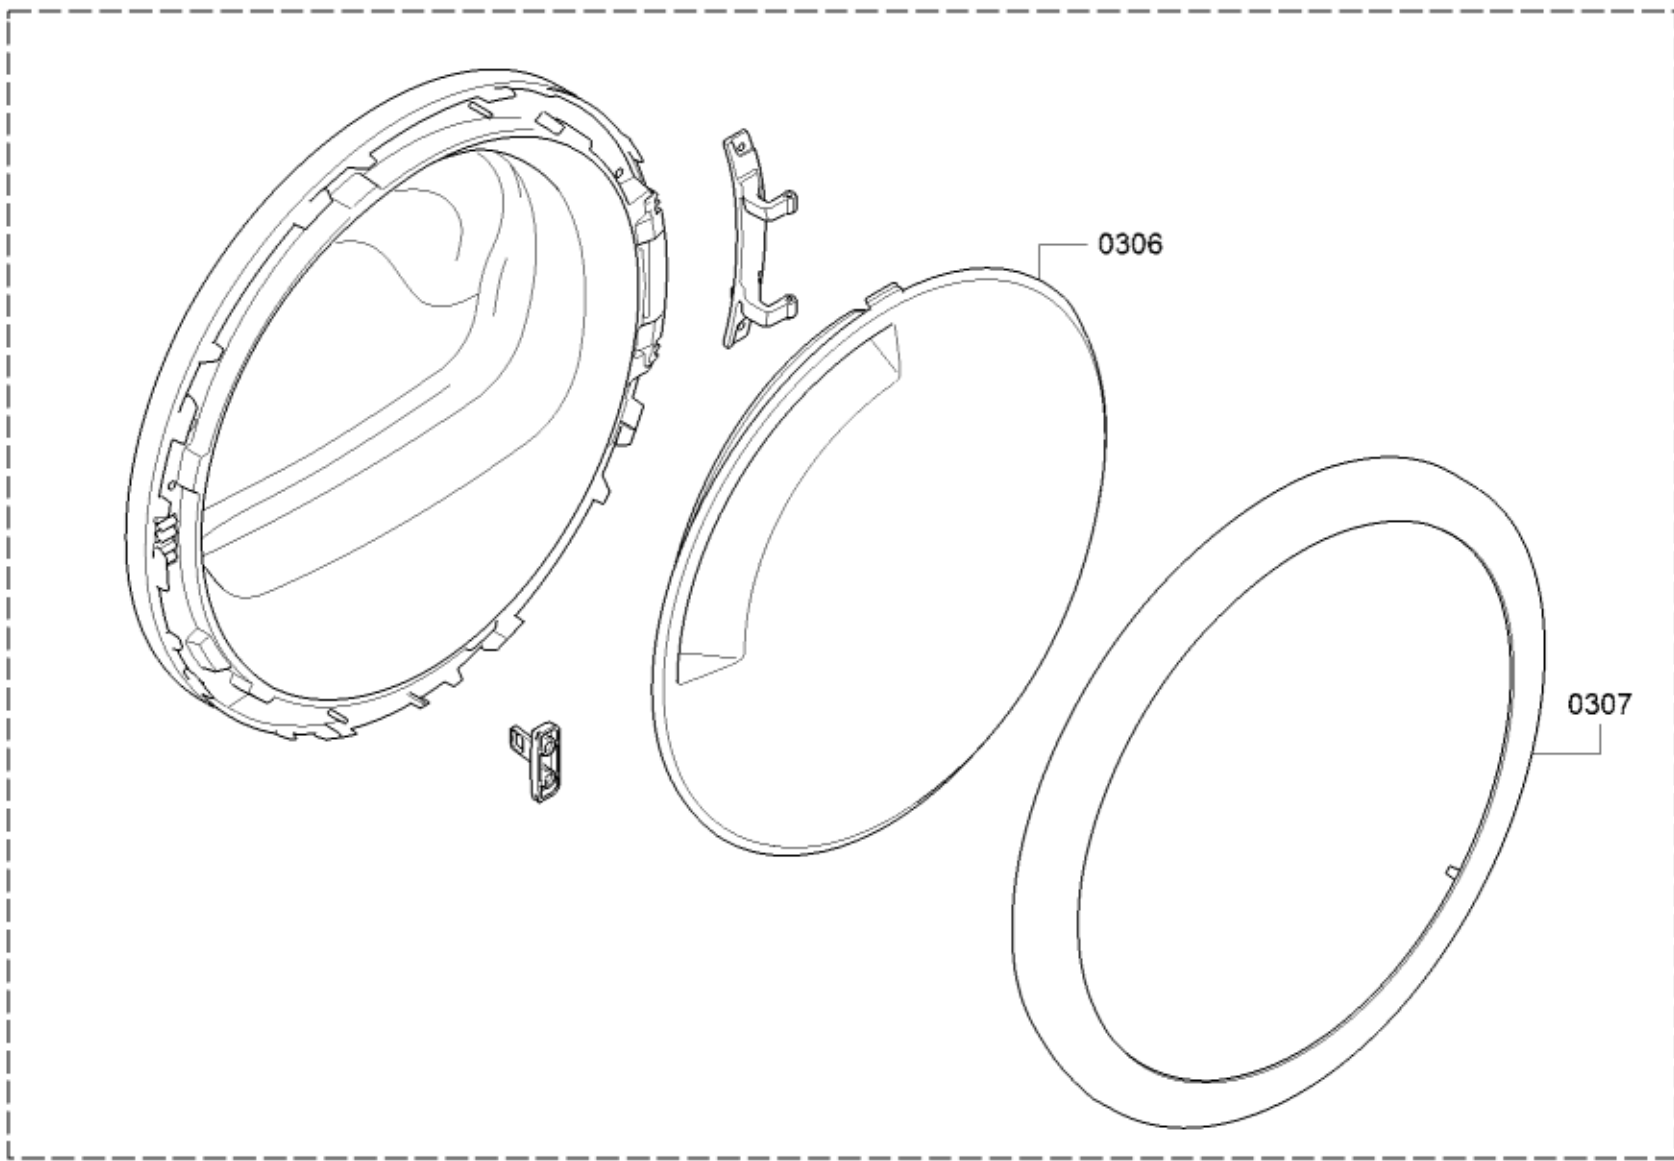

Position ID	Spare part no.	Replacement	Description
0401	00497211		Drive coupling
0402	00650499		Belt-drive
0403	00618931		Bearing
0404	00652500		Seal set - drum support
0405	00649045		Sealing
0407	00249014		Drum
0410	00643899	00652502	Taper

Position ID	Spare part no.	Replacement	Description
0303	11037991		Window
0306	11004003		Glass cover
0307	11004045		Ring

Position ID	Spare part no.	Replacement	Description
0601	10000513		Cable harness
0602	10000512		Cable harness
0603	10000488		Cable harness
0604	10000490		Cable harness
0605	10000491		Cable harness
0606	10000489		Cable harness
0607	10000493		Cable harness
0608	10000511		Cable harness
0609	10000509		Cable harness
0610	10000514		Cable harness
0612	10000487		Cable harness
0616	10012831		Cable harness
0617	10002856		Cable harness
0618	00635475		Cable harness
0620	00636508		Cable harness

Position ID	Spare part no.	Replacement	Description
0101	12030844		Tray handle-dispenser
0102	00636740		Knob-programme
0103	12027244		LED-plate
0104	12030747		Display
0105	00639005		Capacitor-interference suppre.
0106	00644995		Power cord
0107	10014429		Panel-facia
0108	10014430		Power module programmed
0108	12029865		Power module not programmed
0110	10014431		Operating module programmed
0110	11033520		Operating module not programmed
0111	10010613		Frame
0112	11027356		Duct
0115	12004807		Holder
0116	12019807		Fan
0118	00635395		Capacitor-interference suppre.
0120	12029635	10016783	Connectivity module
0124	00636413		Knob-programme
0131	00636403		Frame
0133	10004889		Guide
0199	17000183		Corner nozzle