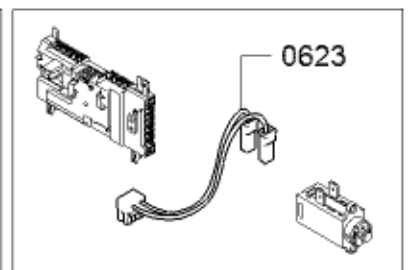

Position ID	Spare part no.	Replacement	Description
0401	00497211		Drive coupling
0402	00650499		Belt-drive
0403	00618931		Bearing
0404	00652500		Seal set - drum support
0405	00649045		Sealing
0407	00249014		Drum
0410	00643899	00652502	Taper

Position ID	Spare part no.	Replacement	Description
0303	11037991		Window
0306	11004003		Glass cover
0307	11004045		Ring

Position ID	Spare part no.	Replacement	Description
0601	10000513		Cable harness
0602	10000512		Cable harness
0603	10000488		Cable harness
0604	10000490		Cable harness
0605	10000491		Cable harness
0606	10000489		Cable harness
0607	10000493		Cable harness
0608	10000511		Cable harness
0609	10000509		Cable harness
0610	10000514		Cable harness
0612	10000487		Cable harness
0616	10012831		Cable harness
0617	10002856		Cable harness
0618	00635475		Cable harness
0620	00636508		Cable harness

Position ID	Spare part no.	Replacement	Description
0101	12030844		Tray handle-dispenser
0102	00636740		Knob-programme
0103	12027244		LED-plate
0104	12030747		Display
0105	00639005		Capacitor-interference suppre.
0106	00644995		Power cord
0107	10014429		Panel-facia
0108	10014430		Power module programmed
0108	12029865		Power module not programmed
0110	10014431		Operating module programmed
0110	11033520		Operating module not programmed
0111	10010613		Frame
0112	11027356		Duct
0115	12004807		Holder
0116	12019807		Fan
0118	00635395		Capacitor-interference suppre.
0120	12029635	10016783	Connectivity module
0124	00636413		Knob-programme
0131	00636403		Frame
0133	10004889		Guide
0199	17000183		Corner nozzle